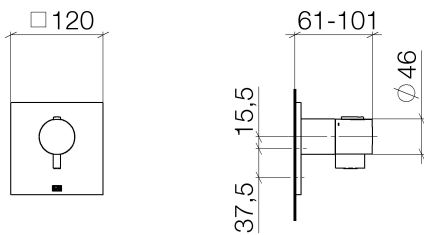

Dusche - Deque

xTOOL UP-Thermostat ohne Mengenregulierung 3/4" - schwarz matt

Artikelnummer: 36 503 985-33

- Abdeckplatte 120 x 120 mm
- Skalengriff mit Sicherheitssperre bei 38°C
- Thermostat-Kartusche

schwarz matt

Zu diesem Artikel wird Zubehör benötigt.

Maßzeichnung

Alle Angaben in mm / inch = mm x 0,0394

Dusche - Deque

xTOOL UP-Thermostat ohne Mengenregulierung 3/4" - schwarz matt

Artikelnummer: 36 503 985-33

Dusche - Deque

xTOOL UP-Thermostat ohne Mengenregulierung 3/4" - schwarz matt

Artikelnummer: 36 503 985-33

Weitere Oberflächenvarianten

chrom

36 503 985-00

platin matt

36 503 985-06

platin