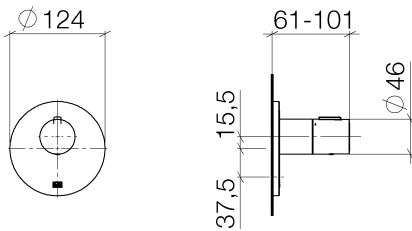

Dusche - Tara.

xTOOL UP-Thermostat ohne Mengenregulierung 3/4" - Dark Platinum matt

Artikelnummer: 36 503 979-99

- Abdeckplatte Ø 124 mm
- Skalengriff mit Sicherheitssperre bei 38°C
- Thermostat-Kartusche

Dark Platinum matt

Zu diesem Artikel wird Zubehör benötigt.

Maßzeichnung

Alle Angaben in mm / inch = mm x 0,0394

Dusche - Tara.

xTOOL UP-Thermostat ohne Mengenregulierung 3/4" - Dark Platinum matt

Artikelnummer: 36 503 979-99

Dusche - Tara.

xTOOL UP-Thermostat ohne Mengenregulierung 3/4" - Dark Platinum matt

Artikelnummer: 36 503 979-99

Weitere Oberflächenvarianten

chrom

36 503 979-00

platin matt

36 503 979-06