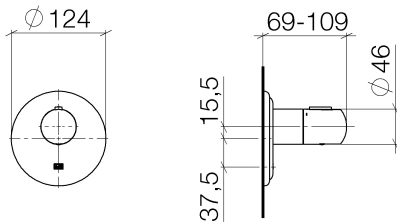

Dusche - Madison

xTOOL UP-Thermostat ohne Mengenregulierung 3/4" - messing

Artikelnummer: 36 503 977-09

- Abdeckplatte Ø 124 mm
- Skalengriff mit Sicherheitssperre bei 38°C
- Thermostat-Kartusche

messing

Zu diesem Artikel wird Zubehör benötigt.

Maßzeichnung

Alle Angaben in mm / inch = mm x 0,0394

Dusche - Madison

xTOOL UP-Thermostat ohne Mengenregulierung 3/4" - messing

Artikelnummer: 36 503 977-09

Dusche - Madison

xTOOL UP-Thermostat ohne Mengenregulierung 3/4" - messing