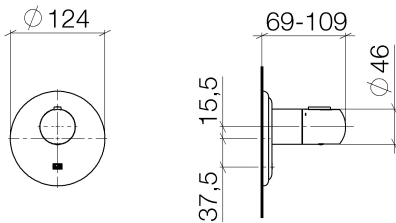

Dusche - Madison

xTOOL UP-Thermostat ohne Mengenregulierung 3/4" - platin matt

Artikelnummer: 36 503 977-06

- Abdeckplatte Ø 124 mm
- Skalengriff mit Sicherheitssperre bei 38°C
- Thermostat-Kartusche

platin matt

Zu diesem Artikel wird Zubehör benötigt.

Maßzeichnung

Alle Angaben in mm / inch = mm x 0,0394

Dusche - Madison

xTOOL UP-Thermostat ohne Mengenregulierung 3/4" - platin matt

Artikelnummer: 36 503 977-06

## Dusche - Madison

xTOOL UP-Thermostat ohne Mengenregulierung 3/4" - platin matt

Artikelnummer: 36 503 977-06