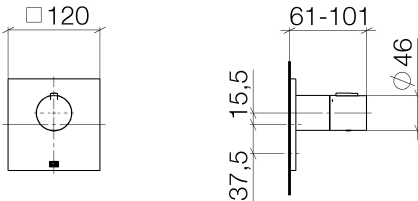

Dusche - MEM

xTOOL UP-Thermostat ohne Mengenregulierung 3/4" - platin matt

Artikelnummer: 36 503 780-06

- Abdeckplatte 120 x 120 mm
- Skalengriff mit Sicherheitssperre bei 38°C
- Thermostat-Kartusche

platin matt

Zu diesem Artikel wird Zubehör benötigt.

Maßzeichnung

Alle Angaben in mm / inch = mm x 0,0394

Dusche - MEM

xTOOL UP-Thermostat ohne Mengenregulierung 3/4" - platin matt

Artikelnummer: 36 503 780-06

Dusche - MEM