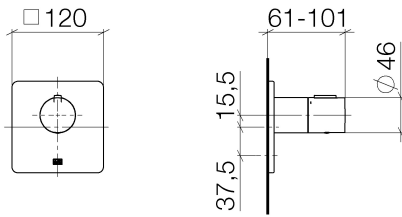

Dusche - LULU  
xTOOL UP-Thermostat ohne Mengenregulierung 3/4" - platin matt  
Artikelnummer: 36 503 710-06

- Abdeckplatte 120 x 120 mm
- Skalengriff mit Sicherheitssperre bei 38°C
- Thermostat-Kartusche

platin matt

Zu diesem Artikel wird Zubehör benötigt.

Maßzeichnung

Alle Angaben in mm / inch = mm x 0,0394

Dusche - LULU

xTOOL UP-Thermostat ohne Mengenregulierung 3/4" - platin matt

Artikelnummer: 36 503 710-06

Dusche - LULU  
xTOOL UP-Thermostat ohne Mengenregulierung 3/4" - platin matt  
Artikelnummer: 36 503 710-06