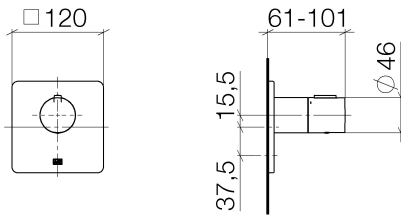

Dusche - LULU  
xTOOL UP-Thermostat ohne Mengenregulierung 3/4" - chrom  
Artikelnummer: 36 503 710-00

- Abdeckplatte 120 x 120 mm
- Skalengriff mit Sicherheitssperre bei 38°C
- Thermostat-Kartusche

chrom

## Maßzeichnung

Alle Angaben in mm / inch = mm x 0,0394

Dusche - LULU  
xTOOL UP-Thermostat ohne Mengenregulierung 3/4" - chrom  
Artikelnummer: 36 503 710-00

Dusche - LULU  
xTOOL UP-Thermostat ohne Mengenregulierung 3/4" - chrom  
Artikelnummer: 36 503 710-00