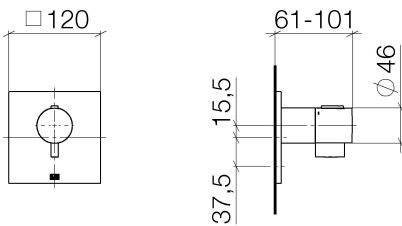

Dusche - Deque

xTOOL UP-Thermostat ohne Mengenregulierung 1/2" - platin

Artikelnummer: 36 501 985-08

- Abdeckplatte 120 x 120 mm
- Skalengriff mit Sicherheitssperre bei 38°C
- Thermostat-Kartusche
- Um die überproportional gestiegenen Materialkosten auszugleichen, sehen wir uns leider gezwungen, ab dem 1. Juni 2020 einen Edelmetallzuschlag in Höhe von zehn Prozent für diesen Artikel zu berechnen.
- Der Zuschlag ist nicht im angezeigten Preis enthalten.
- Passt zu MEM, CL.1, Symetrics

platin

Zu diesem Artikel wird Zubehör benötigt.

Maßzeichnung

Alle Angaben in mm / inch = mm x 0,0394

Dusche - Deque

xTOOL UP-Thermostat ohne Mengenregulierung 1/2" - platin

Artikelnummer: 36 501 985-08

Dusche - Deque

xTOOL UP-Thermostat ohne Mengenregulierung 1/2" - platin

Artikelnummer: 36 501 985-08

Weitere Oberflächenvarianten

chrom

36 501 985-00

platin matt

36 501 985-06

messing gebürstet