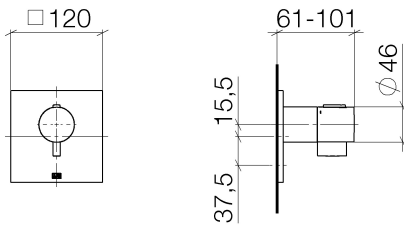

Dusche - Deque

xTOOL UP-Thermostat ohne Mengenregulierung 1/2" - chrom

Artikelnummer: 36 501 985-00

- Abdeckplatte 120 x 120 mm
- Skalengriff mit Sicherheitssperre bei 38°C
- Thermostat-Kartusche
- Passt zu MEM, CL.1, Symetrics

chrom

Zu diesem Artikel wird Zubehör benötigt.

Maßzeichnung

Alle Angaben in mm / inch = mm x 0,0394

Dusche - Deque

xTOOL UP-Thermostat ohne Mengenregulierung 1/2" - chrom

Artikelnummer: 36 501 985-00

Dusche - Deque

xTOOL UP-Thermostat ohne Mengenregulierung 1/2" - chrom

Artikelnummer: 36 501 985-00

Weitere Oberflächenvarianten

platin matt

36 501 985-06

platin

36 501 985-08

messing gebürstet