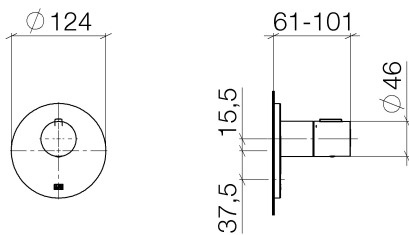

Dusche - Tara.

xTOOL UP-Thermostat ohne Mengenregulierung 1/2" - Dark Platinum matt

Artikelnummer: 36 501 979-99

- Abdeckplatte Ø 124 mm
- Skalengriff mit Sicherheitssperre bei 38°C
- Thermostat-Kartusche
- Passt zu Meta, Tara., VAIA

## Maßzeichnung

Alle Angaben in mm / inch = mm x 0,0394

Dusche - Tara.

xTOOL UP-Thermostat ohne Mengenregulierung 1/2" - Dark Platinum matt

Artikelnummer: 36 501 979-99

Dusche - Tara.

xTOOL UP-Thermostat ohne Mengenregulierung 1/2" - Dark Platinum matt