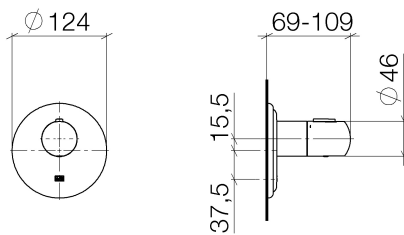

Dusche - Madison

xTOOL UP-Thermostat ohne Mengenregulierung 1/2" - messing

Artikelnummer: 36 501 977-09

- Abdeckplatte Ø 124 mm
- Skalengriff mit Sicherheitssperre bei 38°C
- Thermostat-Kartusche
- Um die überproportional gestiegenen Materialkosten auszugleichen, sehen wir uns leider gezwungen, ab dem 1. Juni 2020 einen Edelmetallzuschlag in Höhe von zehn Prozent für diesen Artikel zu berechnen.
- Der Zuschlag ist nicht im angezeigten Preis enthalten.
- Passt zu Madison

messing

Zu diesem Artikel wird Zubehör benötigt.

Maßzeichnung

Alle Angaben in mm / inch = mm x 0,0394

Dusche - Madison

xTOOL UP-Thermostat ohne Mengenregulierung 1/2" - messing

Artikelnummer: 36 501 977-09

Dusche - Madison

xTOOL UP-Thermostat ohne Mengenregulierung 1/2" - messing

Artikelnummer: 36 501 977-09

Weitere Oberflächenvarianten

chrom

36 501 977-00

platin matt

36 501 977-06

platin