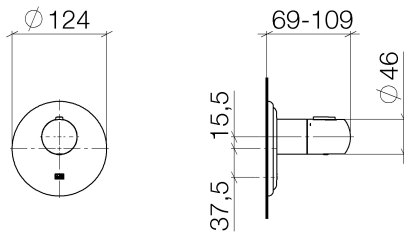

Dusche - Madison

xTOOL UP-Thermostat ohne Mengenregulierung 1/2" - platin

Artikelnummer: 36 501 977-08

- Abdeckplatte Ø 124 mm
- Skalengriff mit Sicherheitssperre bei 38°C
- Thermostat-Kartusche
- Um die überproportional gestiegenen Materialkosten auszugleichen, sehen wir uns leider gezwungen, ab dem 1. Juni 2020 einen Edelmetallzuschlag in Höhe von zehn Prozent für diesen Artikel zu berechnen.
- Der Zuschlag ist nicht im angezeigten Preis enthalten.
- Passt zu Madison

platin

Zu diesem Artikel wird Zubehör benötigt.

Maßzeichnung

Alle Angaben in mm / inch = mm x 0,0394

Dusche - Madison

xTOOL UP-Thermostat ohne Mengenregulierung 1/2" - platin

Artikelnummer: 36 501 977-08

Dusche - Madison

xTOOL UP-Thermostat ohne Mengenregulierung 1/2" - platin

Artikelnummer: 36 501 977-08

Weitere Oberflächenvarianten

chrom

36 501 977-00

platin matt

36 501 977-06

messing