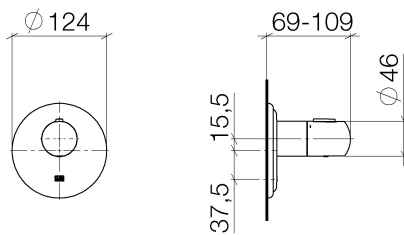

Dusche - Madison

xTOOL UP-Thermostat ohne Mengenregulierung 1/2" - platin matt

Artikelnummer: 36 501 977-06

- Abdeckplatte Ø 124 mm
- Skalengriff mit Sicherheitssperre bei 38°C
- Thermostat-Kartusche
- Um die überproportional gestiegenen Materialkosten auszugleichen, sehen wir uns leider gezwungen, ab dem 1. Juni 2020 einen Edelmetallzuschlag in Höhe von zehn Prozent für diesen Artikel zu berechnen.
- Der Zuschlag ist nicht im angezeigten Preis enthalten.
- Passt zu Madison

platin matt

Zu diesem Artikel wird Zubehör benötigt.

Maßzeichnung

Alle Angaben in mm / inch = mm x 0,0394

Dusche - Madison

xTOOL UP-Thermostat ohne Mengenregulierung 1/2" - platin matt

Artikelnummer: 36 501 977-06

## Dusche - Madison

xTOOL UP-Thermostat ohne Mengenregulierung 1/2" - platin matt

Artikelnummer: 36 501 977-06