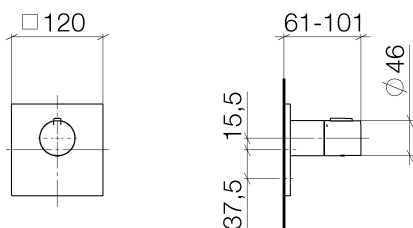

Dusche - Deque

xTOOL UP-Thermostat ohne Mengenregulierung 1/2" - platin

Artikelnummer: 36 501 780-08

- Abdeckplatte 120 x 120 mm
- Skalengriff mit Sicherheitssperre bei 38°C
- Thermostat-Kartusche
- Um die überproportional gestiegenen Materialkosten auszugleichen, sehen wir uns leider gezwungen, ab dem 1. Juni 2020 einen Edelmetallzuschlag in Höhe von zehn Prozent für diesen Artikel zu berechnen.
- Der Zuschlag ist nicht im angezeigten Preis enthalten.
- Passt zu MEM, CL.1, Symetrics

platin

Zu diesem Artikel wird Zubehör benötigt.

Maßzeichnung

Alle Angaben in mm / inch = mm x 0,0394

Dusche - Deque

xTOOL UP-Thermostat ohne Mengenregulierung 1/2" - platin

Artikelnummer: 36 501 780-08

Dusche - Deque

xTOOL UP-Thermostat ohne Mengenregulierung 1/2" - platin

Artikelnummer: 36 501 780-08

Weitere Oberflächenvarianten

chrom

36 501 780-00

platin matt

36 501 780-06

messing gebürstet