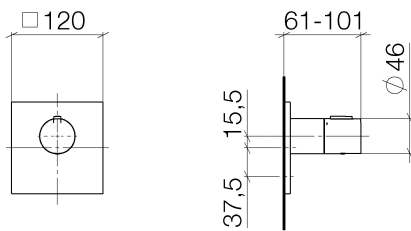

Dusche - Deque

xTOOL UP-Thermostat ohne Mengenregulierung 1/2" - platin matt

Artikelnummer: 36 501 780-06

- Abdeckplatte 120 x 120 mm
- Skalengriff mit Sicherheitssperre bei 38°C
- Thermostat-Kartusche
- Um die überproportional gestiegenen Materialkosten auszugleichen, sehen wir uns leider gezwungen, ab dem 1. Juni 2020 einen Edelmetallzuschlag in Höhe von zehn Prozent für diesen Artikel zu berechnen.
- Der Zuschlag ist nicht im angezeigten Preis enthalten.
- Passt zu MEM, CL.1, Symetrics

platin matt

Zu diesem Artikel wird Zubehör benötigt.

Maßzeichnung

Alle Angaben in mm / inch = mm x 0,0394

Dusche - Deque

xTOOL UP-Thermostat ohne Mengenregulierung 1/2" - platin matt

Artikelnummer: 36 501 780-06

Dusche - Deque

xTOOL UP-Thermostat ohne Mengenregulierung 1/2" - platin matt

Artikelnummer: 36 501 780-06

Weitere Oberflächenvarianten

chrom

36 501 780-00

platin

36 501 780-08