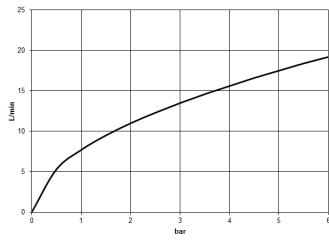

Dusche - Tara.

UP-Thermostat mit Dreiwege-Mengenregulierung - Dark Platinum matt

Artikelnummer: 36 427 970-99

Durchflussdiagramm