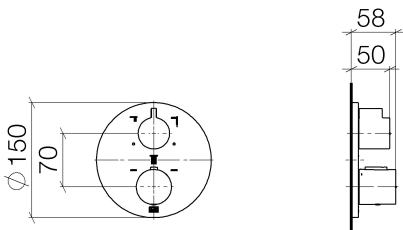

Dusche - Tara.

UP-Thermostat mit Dreiwege-Mengenregulierung - Dark Platinum matt

Artikelnummer: 36 427 970-99

- Drehumstellung mit Mengenregulierung und Absperrfunktion
- Abdeckplatte Ø 150 mm
- Skalengriff mit Sicherheitssperre bei 38°C
- Heißwasserbegrenzung, voreinstellbar
- Armaturengruppe nach DIN 4109: 1
- Passt zu Meta, Tara., VAIA

## Maßzeichnung

Alle Angaben in mm / inch = mm x 0,0394

Dusche - Tara.

UP-Thermostat mit Dreiwege-Mengenregulierung - Dark Platinum matt

Artikelnummer: 36 427 970-99