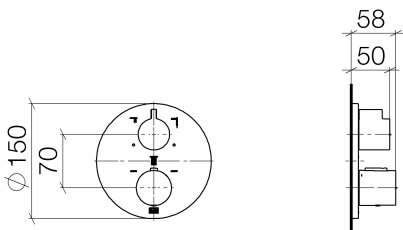

Dusche - Tara.

UP-Thermostat mit Dreiwege-Mengenregulierung - platin matt

Artikelnummer: 36 427 970-06

- Drehumstellung mit Mengenregulierung und Absperrfunktion
- Abdeckplatte Ø 150 mm
- Skalengriff mit Sicherheitssperre bei 38°C
- Heißwasserbegrenzung, voreinstellbar
- Armaturengruppe nach DIN 4109: 1
- Um die überproportional gestiegenen Materialkosten auszugleichen, sehen wir uns leider gezwungen, ab dem 1. Juni 2020 einen Edelmetallzuschlag in Höhe von zehn Prozent für diesen Artikel zu berechnen.
- Der Zuschlag ist nicht im angezeigten Preis enthalten.
- Passt zu Meta, Tara., VAIA

platin matt

Zu diesem Artikel wird Zubehör benötigt.

Maßzeichnung

Alle Angaben in mm / inch = mm x 0,0394

Dusche - Tara.

UP-Thermostat mit Dreiwege-Mengenregulierung - platin matt

Artikelnummer: 36 427 970-06

Durchflussdiagramm

Dusche - Tara.

UP-Thermostat mit Dreiwege-Mengenregulierung - platin matt

Artikelnummer: 36 427 970-06

Weitere Oberflächenvarianten

chrom

36 427 970-00

platin