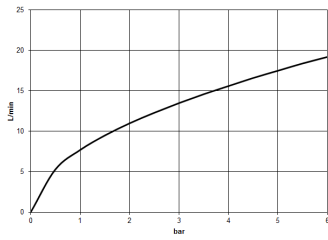

Dusche - Tara.

UP-Thermostat mit Dreiwege-Mengenregulierung - platin matt

Artikelnummer: 36 427 970-06

Durchflussdiagramm