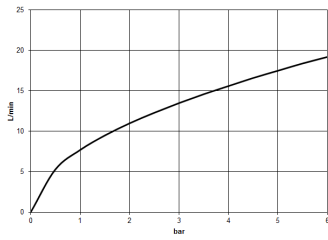

Dusche - LULU
UP-Thermostat mit Dreiwege-Mengenregulierung - platin matt
Artikelnummer: 36 427 710-06

Durchflussdiagramm