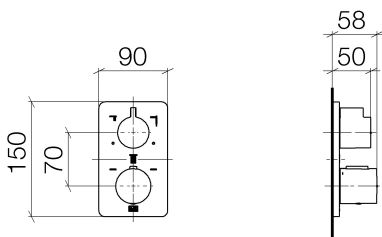

Dusche - LULU

UP-Thermostat mit Dreiwege-Mengenregulierung - platin matt

Artikelnummer: 36 427 710-06

- Drehumstellung mit Mengenregulierung und Absperrfunktion
- Abdeckplatte 150 x 90 mm
- Skalengriff mit Sicherheitssperre bei 38°C
- Heißwasserbegrenzung, voreinstellbar
- Armaturengruppe nach DIN 4109: 1
- Um die überproportional gestiegenen Materialkosten auszugleichen, sehen wir uns leider gezwungen, ab dem 1. Juni 2020 einen Edelmetallzuschlag in Höhe von zehn Prozent für diesen Artikel zu berechnen.
- Der Zuschlag ist nicht im angezeigten Preis enthalten.
- Passt zu LULU

platin matt

Zu diesem Artikel wird Zubehör benötigt.

Maßzeichnung

Alle Angaben in mm / inch = mm x 0,0394

Dusche - LULU
UP-Thermostat mit Dreiwege-Mengenregulierung - platin matt
Artikelnummer: 36 427 710-06

Durchflussdiagramm

Dusche - LULU

UP-Thermostat mit Dreiwege-Mengenregulierung - platin matt

Artikelnummer: 36 427 710-06

Weitere Oberflächenvarianten

chrom

36 427 710-00

Weitere Oberflächen auf Anfrage (x-tra Service)