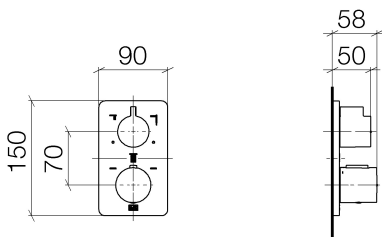

Dusche - LULU

UP-Thermostat mit Dreiwege-Mengenregulierung - chrom

Artikelnummer: 36 427 710-00

- Drehumstellung mit Mengenregulierung und Absperrfunktion
- Abdeckplatte 150 x 90 mm
- Skalengriff mit Sicherheitssperre bei 38°C
- Heißwasserbegrenzung, voreinstellbar
- Armaturengruppe nach DIN 4109: 1
- Passt zu LULU

chrom

Zu diesem Artikel wird Zubehör benötigt.

Maßzeichnung

Alle Angaben in mm / inch = mm x 0,0394

Dusche - LULU
UP-Thermostat mit Dreiwege-Mengenregulierung - chrom
Artikelnummer: 36 427 710-00

Durchflussdiagramm

Dusche - LULU
UP-Thermostat mit Dreiwege-Mengenregulierung - chrom
Artikelnummer: 36 427 710-00

Weitere Oberflächenvarianten

platin matt
36 427 710-06

Weitere Oberflächen auf Anfrage (x-tra Service)

Benötigtes Zubehör