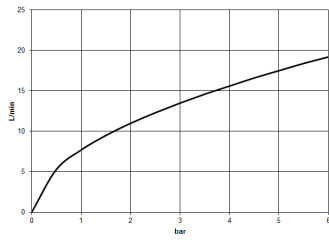

chrom

Zu diesem Artikel wird Zubehör benötigt.

Maßzeichnung

Alle Angaben in mm / inch = mm x 0,0394

Dusche - LULU
UP-Thermostat mit Dreiwege-Mengenregulierung - chrom
Artikelnummer: 36 427 710-00

Durchflussdiagramm