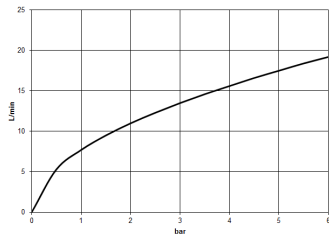

Dusche - Deque

UP-Thermostat mit Dreiwege-Mengenregulierung - schwarz matt

Artikelnummer: 36 427 670-33

Durchflussdiagramm