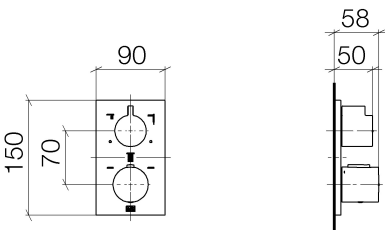

Dusche - Deque

UP-Thermostat mit Dreiwege-Mengenregulierung - schwarz matt

Artikelnummer: 36 427 670-33

- Drehumstellung mit Mengenregulierung und Absperrfunktion
- Abdeckplatte 150 x 90 mm
- Skalengriff mit Sicherheitssperre bei 38°C
- Heißwasserbegrenzung, voreinstellbar
- Armaturengruppe nach DIN 4109: 1
- Passt zu MEM, CL.1, Symetrics, IMO

schwarz matt

Zu diesem Artikel wird Zubehör benötigt.

Maßzeichnung

Alle Angaben in mm / inch = mm x 0,0394

Dusche - Deque

UP-Thermostat mit Dreiwege-Mengenregulierung - schwarz matt

Artikelnummer: 36 427 670-33

Durchflussdiagramm

Dusche - Deque

UP-Thermostat mit Dreiwege-Mengenregulierung - schwarz matt

Artikelnummer: 36 427 670-33

Weitere Oberflächenvarianten

chrom

36 427 670-00

platin matt