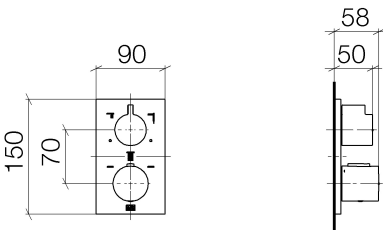

Dusche - Deque

UP-Thermostat mit Dreiwege-Mengenregulierung - platin

Artikelnummer: 36 427 670-08

- Drehumstellung mit Mengenregulierung und Absperrfunktion
- Abdeckplatte 150 x 90 mm
- Skalengriff mit Sicherheitssperre bei 38°C
- Heißwasserbegrenzung, voreinstellbar
- Armaturengruppe nach DIN 4109: 1
- Um die überproportional gestiegenen Materialkosten auszugleichen, sehen wir uns leider gezwungen, ab dem 1. Juni 2020 einen Edelmetallzuschlag in Höhe von zehn Prozent für diesen Artikel zu berechnen.
- Der Zuschlag ist nicht im angezeigten Preis enthalten.
- Passt zu MEM, CL.1, Symetrics, IMO

platin

Zu diesem Artikel wird Zubehör benötigt.

Maßzeichnung

Alle Angaben in mm / inch = mm x 0,0394

Dusche - Deque

UP-Thermostat mit Dreiwege-Mengenregulierung - platin

Artikelnummer: 36 427 670-08

Durchflussdiagramm

Dusche - Deque

UP-Thermostat mit Dreiwege-Mengenregulierung - platin

Artikelnummer: 36 427 670-08

Weitere Oberflächenvarianten

chrom

36 427 670-00

platin matt

36 427 670-06