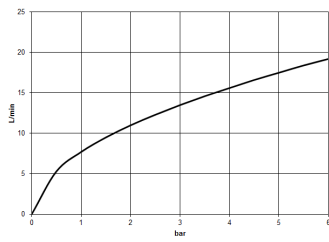

platin

Zu diesem Artikel wird Zubehör benötigt.

Maßzeichnung

Alle Angaben in mm / inch = mm x 0,0394

Dusche - Deque

UP-Thermostat mit Dreiwege-Mengenregulierung - platin

Artikelnummer: 36 427 670-08

Durchflussdiagramm