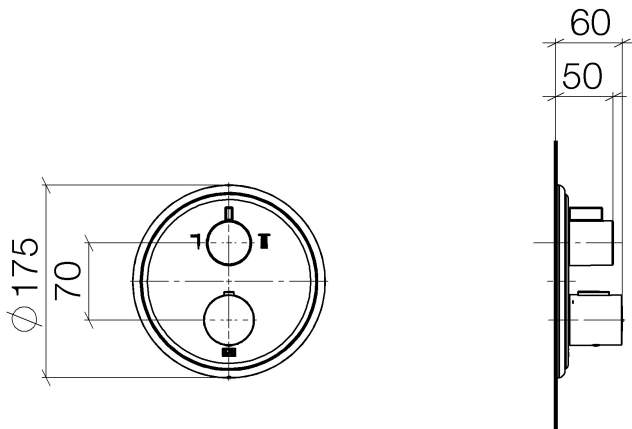

Dusche - Madison

UP-Thermostat mit Zweiwege-Mengenregulierung - platin

Artikelnummer: 36 426 977-08

- Drehumstellung mit Mengenregulierung und Absperrfunktion
- Abdeckplatte Ø 175 mm
- Skalengriff mit Sicherheitssperre bei 38°C
- Heißwasserbegrenzung, voreinstellbar
- Armaturengruppe nach DIN 4109: 1
- Um die überproportional gestiegenen Materialkosten auszugleichen, sehen wir uns leider gezwungen, ab dem 1. Juni 2020 einen Edelmetallzuschlag in Höhe von zehn Prozent für diesen Artikel zu berechnen.
- Der Zuschlag ist nicht im angezeigten Preis enthalten.
- Passt zu Madison

platin

Zu diesem Artikel wird Zubehör benötigt.

Maßzeichnung

Alle Angaben in mm / inch = mm x 0,0394

Dusche - Madison

UP-Thermostat mit Zweiwege-Mengenregulierung - platin

Artikelnummer: 36 426 977-08

## Durchflussdiagramm

## Dusche - Madison

UP-Thermostat mit Zweiwege-Mengenregulierung - platin

Artikelnummer: 36 426 977-08