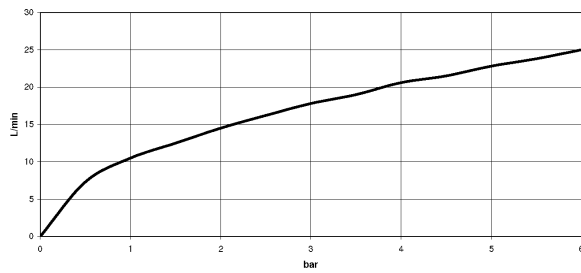

platin

Zu diesem Artikel wird Zubehör benötigt.

Maßzeichnung

Alle Angaben in mm / inch = mm x 0,0394

Dusche - Madison

UP-Thermostat mit Zweiwege-Mengenregulierung - platin

Artikelnummer: 36 426 977-08

## Durchflussdiagramm