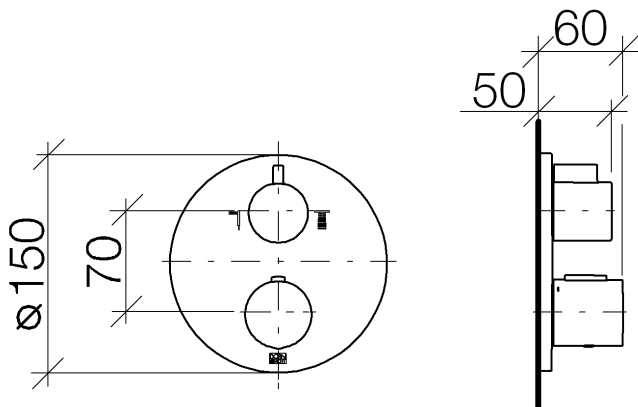

Dusche - Tara.

UP-Thermostat mit Zweiwege-Mengenregulierung - platin matt

Artikelnummer: 36 426 970-06

- Drehumstellung mit Mengenregulierung und Absperrfunktion
- Abdeckplatte Ø 150 mm
- Skalengriff mit Sicherheitssperre bei 38°C
- Heißwasserbegrenzung, voreinstellbar
- Armaturengruppe nach DIN 4109: 1
- Um die überproportional gestiegenen Materialkosten auszugleichen, sehen wir uns leider gezwungen, ab dem 1. Juni 2020 einen Edelmetallzuschlag in Höhe von zehn Prozent für diesen Artikel zu berechnen.
- Der Zuschlag ist nicht im angezeigten Preis enthalten.
- Passt zu Meta, Tara., VAIA

platin matt

Zu diesem Artikel wird Zubehör benötigt.

Maßzeichnung

Alle Angaben in mm / inch = mm x 0,0394

Dusche - Tara.

UP-Thermostat mit Zweiwege-Mengenregulierung - platin matt

Artikelnummer: 36 426 970-06

Durchflussdiagramm

Dusche - Tara.

UP-Thermostat mit Zweiwege-Mengenregulierung - platin matt

Artikelnummer: 36 426 970-06

Weitere Oberflächenvarianten

chrom

36 426 970-00

platin