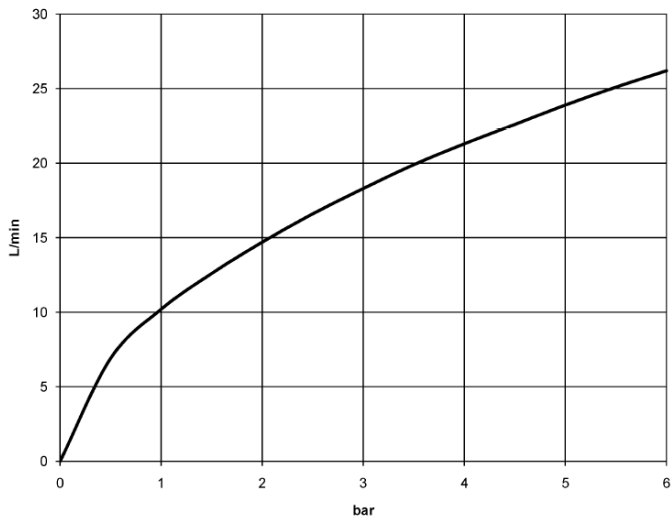

Dusche - Tara.

UP-Thermostat mit Zweiwege-Mengenregulierung - platin matt

Artikelnummer: 36 426 970-06

Durchflussdiagramm