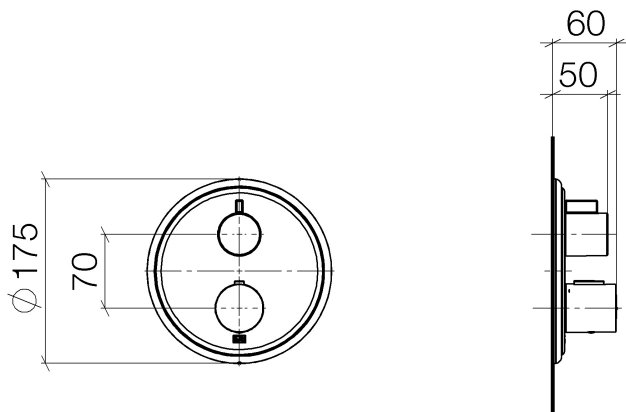

Dusche - Madison

UP-Thermostat mit Einweg-Mengenregulierung - platin matt

Artikelnummer: 36 425 977-06

- Abdeckplatte Ø 175 mm
- Skalengriff mit Sicherheitssperre bei 38°C
- Heißwasserbegrenzung, voreinstellbar
- Armaturengruppe nach DIN 4109: 1
- Um die überproportional gestiegenen Materialkosten auszugleichen, sehen wir uns leider gezwungen, ab dem 1. Juni 2020 einen Edelmetallzuschlag in Höhe von zehn Prozent für diesen Artikel zu berechnen.
- Der Zuschlag ist nicht im angezeigten Preis enthalten.
- Passt zu Madison

platin matt

Zu diesem Artikel wird Zubehör benötigt.

Maßzeichnung

Alle Angaben in mm / inch = mm x 0,0394

Dusche - Madison

UP-Thermostat mit Einweg-Mengenregulierung - platin matt

Artikelnummer: 36 425 977-06

## Durchflussdiagramm

## Dusche - Madison

UP-Thermostat mit Einweg-Mengenregulierung - platin matt

Artikelnummer: 36 425 977-06