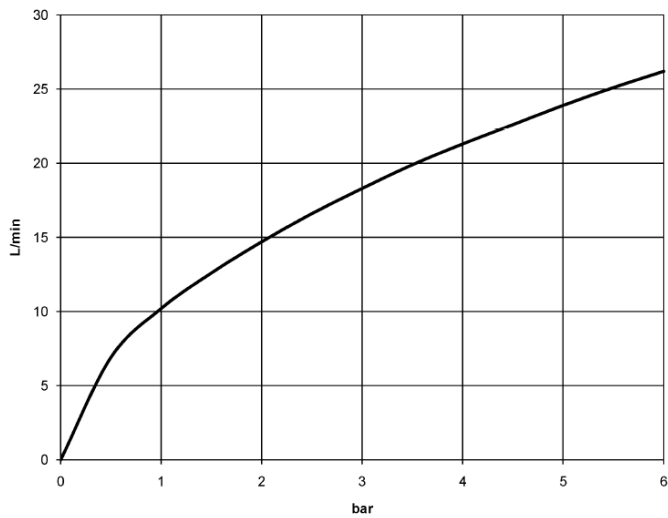

Dusche - Tara.

UP-Thermostat mit Einweg-Mengenregulierung - platin

Artikelnummer: 36 425 970-08

- Abdeckplatte Ø 150 mm
- Skalengriff mit Sicherheitssperre bei 38°C
- Heißwasserbegrenzung, voreinstellbar
- Armaturengruppe nach DIN 4109: 1
- Um die überproportional gestiegenen Materialkosten auszugleichen, sehen wir uns leider gezwungen, ab dem 1. Juni 2020 einen Edelmetallzuschlag in Höhe von zehn Prozent für diesen Artikel zu berechnen.
- Der Zuschlag ist nicht im angezeigten Preis enthalten.
- Passt zu Meta, Tara., VAIA

platin

Zu diesem Artikel wird Zubehör benötigt.

Maßzeichnung

Alle Angaben in mm / inch = mm x 0,0394

Dusche - Tara.

UP-Thermostat mit Einweg-Mengenregulierung - platin

Artikelnummer: 36 425 970-08

Durchflussdiagramm