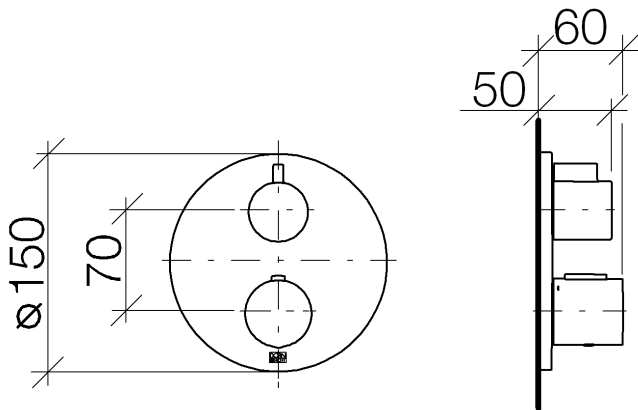

Dusche - Tara.

UP-Thermostat mit Einweg-Mengenregulierung - platin

Artikelnummer: 36 425 970-08

- Abdeckplatte Ø 150 mm
- Skalengriff mit Sicherheitssperre bei 38°C
- Heißwasserbegrenzung, voreinstellbar
- Armaturengruppe nach DIN 4109: 1
- Um die überproportional gestiegenen Materialkosten auszugleichen, sehen wir uns leider gezwungen, ab dem 1. Juni 2020 einen Edelmetallzuschlag in Höhe von zehn Prozent für diesen Artikel zu berechnen.
- Der Zuschlag ist nicht im angezeigten Preis enthalten.
- Passt zu Meta, Tara., VAIA

platin

Zu diesem Artikel wird Zubehör benötigt.

Maßzeichnung

Alle Angaben in mm / inch = mm x 0,0394

Dusche - Tara.

UP-Thermostat mit Einweg-Mengenregulierung - platin

Artikelnummer: 36 425 970-08

Durchflussdiagramm

Dusche - Tara.

UP-Thermostat mit Einweg-Mengenregulierung - platin

Artikelnummer: 36 425 970-08

Weitere Oberflächenvarianten

chrom

36 425 970-00

platin matt

36 425 970-06