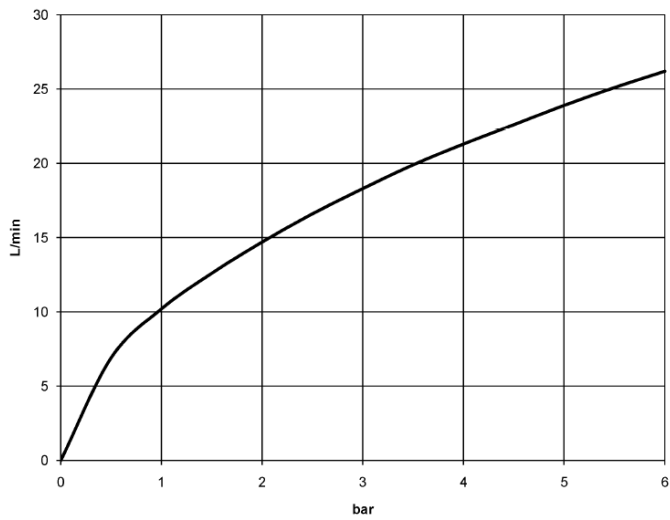

Dusche - Deque

UP-Thermostat mit Einweg-Mengenregulierung - platin matt

Artikelnummer: 36 425 670-06

Durchflussdiagramm