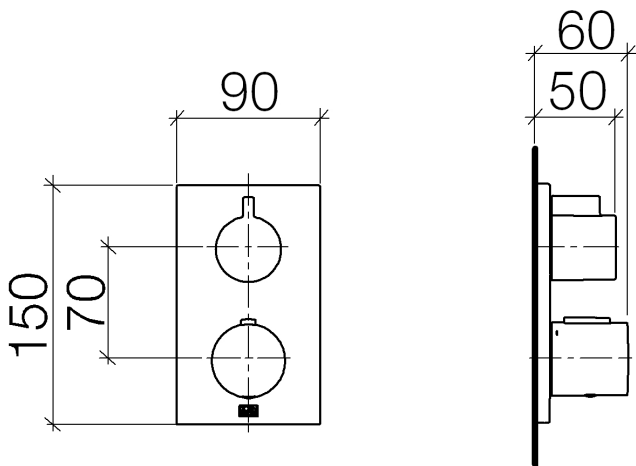

Dusche - Deque

UP-Thermostat mit Einweg-Mengenregulierung - platin matt

Artikelnummer: 36 425 670-06

- Abdeckplatte 150 x 90 mm
- Skalengriff mit Sicherheitssperre bei 38°C
- Heißwasserbegrenzung, voreinstellbar
- Armaturengruppe nach DIN 4109: 1
- Um die überproportional gestiegenen Materialkosten auszugleichen, sehen wir uns leider gezwungen, ab dem 1. Juni 2020 einen Edelmetallzuschlag in Höhe von zehn Prozent für diesen Artikel zu berechnen.
- Der Zuschlag ist nicht im angezeigten Preis enthalten.
- Passt zu MEM, CL.1, Symetrics, IMO

platin matt

Zu diesem Artikel wird Zubehör benötigt.

Maßzeichnung

Alle Angaben in mm / inch = mm x 0,0394

Dusche - Deque

UP-Thermostat mit Einweg-Mengenregulierung - platin matt

Artikelnummer: 36 425 670-06

Durchflussdiagramm

Dusche - Deque

UP-Thermostat mit Einweg-Mengenregulierung - platin matt

Artikelnummer: 36 425 670-06

Weitere Oberflächenvarianten

chrom

36 425 670-00

platin