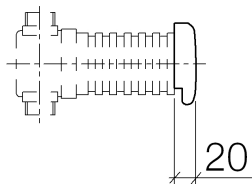

Badewanne - Serienneutral
Rohrunterbrecher - Dark Platinum matt
Artikelnummer: 36 150 970-99

- Rosette Ø 70 mm
- Bausatz-Endmontage
- für Wanneneinlauf mit Ab- und Überlaufgarnitur (35 247 970 90 bzw. 35 246 970 90)

Dark Platinum matt

Zu diesem Artikel wird Zubehör benötigt.

Maßzeichnung

Alle Angaben in mm / inch = mm x 0,0394

Badewanne - Serienneutral
Rohrunterbrecher - Dark Platinum matt
Artikelnummer: 36 150 970-99

Badewanne - Serienneutral
Rohrunterbrecher - Dark Platinum matt
Artikelnummer: 36 150 970-99

Weitere Oberflächenvarianten

chrom
36 150 970-00

platin matt
36 150 970-06

platin
36 150 970-08

messing
36 150 970-09