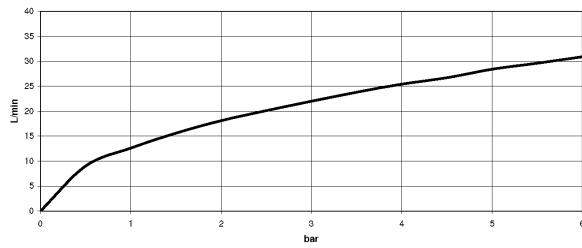

Dusche - Deque

UP-Einhandbatterie mit Umstellung - Dark Platinum matt

Artikelnummer: 36 120 670-99

Durchflussdiagramm