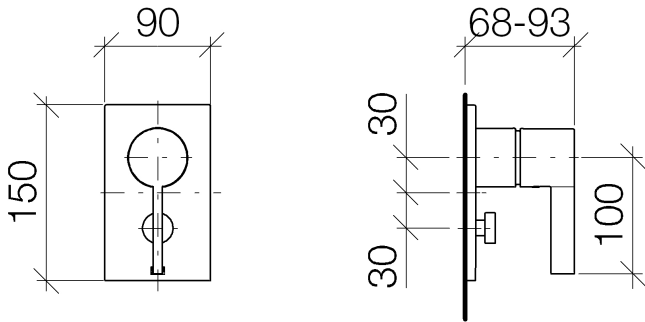

Dusche - Deque

UP-Einhandbatterie mit Umstellung - Dark Platinum matt

Artikelnummer: 36 120 670-99

- automatische Umstellung
- Abdeckplatte 150 x 90 mm
- Armaturengruppe nach DIN 4109: 1
- Passt zu MEM, CL.1, Symetrics, IMO

Dark Platinum matt

Zu diesem Artikel wird Zubehör benötigt.

Maßzeichnung

Alle Angaben in mm / inch = mm x 0,0394

Dusche - Deque

UP-Einhandbatterie mit Umstellung - Dark Platinum matt

Artikelnummer: 36 120 670-99

Durchflussdiagramm

Dusche - Deque

UP-Einhandbatterie mit Umstellung - Dark Platinum matt

Artikelnummer: 36 120 670-99

Weitere Oberflächenvarianten

chrom

36 120 670-00

platin matt