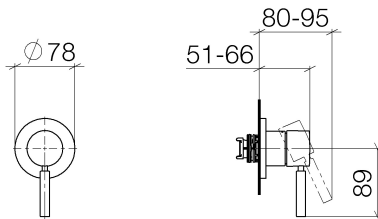

Dusche - Serienneutral
UP-Einhandbatterie mit Abdeckplatte - platin matt
Artikelnummer: 36 060 660-06

- Abdeckplatte Ø 78 mm
- Um die überproportional gestiegenen Materialkosten auszugleichen, sehen wir uns leider gezwungen, ab dem 1. Juni 2020 einen Edelmetallzuschlag in Höhe von zehn Prozent für diesen Artikel zu berechnen.
- Der Zuschlag ist nicht im angezeigten Preis enthalten.
- Passt zu Meta, Tara.

platin matt

Zu diesem Artikel wird Zubehör benötigt.

Maßzeichnung

Alle Angaben in mm / inch = mm x 0,0394

Dusche - Serienneutral

UP-Einhandbatterie mit Abdeckplatte - platin matt

Artikelnummer: 36 060 660-06