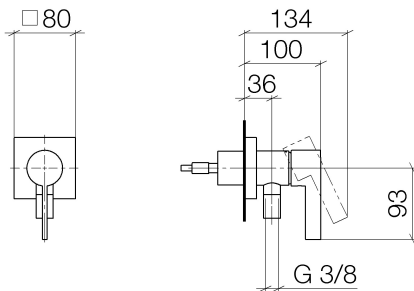

Dusche - Deque

UP-Einhandbatterie mit Abdeckplatte mit integriertem Brauseanschluss - schwarz matt

Artikelnummer: 36 045 970-33

- Abdeckplatte 80 x 80 mm
- Armaturengruppe nach DIN 4109: 1
- Eigensicher gegen Rückfließen.
- Passt zu MEM, CL.1, Symetrics, IMO

schwarz matt

Zu diesem Artikel wird Zubehör benötigt.

Maßzeichnung

Alle Angaben in mm / inch = mm x 0,0394

Dusche - Deque

UP-Einhandbatterie mit Abdeckplatte mit integriertem Brauseanschluss - schwarz matt

Artikelnummer: 36 045 970-33

Dusche - Deque

UP-Einhandbatterie mit Abdeckplatte mit integriertem Brauseanschluss - schwarz matt

Artikelnummer: 36 045 970-33

Weitere Oberflächenvarianten

chrom

36 045 970-00

platin matt