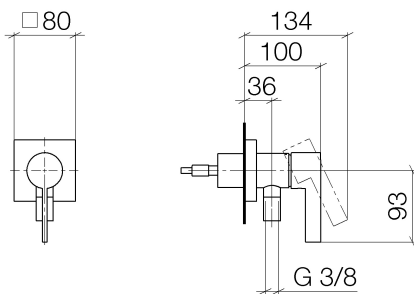

Dusche - Deque

UP-Einhandbatterie mit Abdeckplatte mit integriertem Brauseanschluss - platin matt

Artikelnummer: 36 045 970-06

- Abdeckplatte 80 x 80 mm
- Armaturengruppe nach DIN 4109: 1
- Um die überproportional gestiegenen Materialkosten auszugleichen, sehen wir uns leider gezwungen, ab dem 1. Juni 2020 einen Edelmetallzuschlag in Höhe von zehn Prozent für diesen Artikel zu berechnen.
- Der Zuschlag ist nicht im angezeigten Preis enthalten.
- Eigensicher gegen Rückfließen.
- Passt zu MEM, CL.1, Symetrics, IMO

platin matt

Zu diesem Artikel wird Zubehör benötigt.

Maßzeichnung

Alle Angaben in mm / inch = mm x 0,0394

Dusche - Deque

UP-Einhandbatterie mit Abdeckplatte mit integriertem Brauseanschluss - platin matt

Artikelnummer: 36 045 970-06

Dusche - Deque

UP-Einhandbatterie mit Abdeckplatte mit integriertem Brauseanschluss - platin matt

Artikelnummer: 36 045 970-06

Weitere Oberflächenvarianten

chrom

36 045 970-00

platin

36 045 970-08