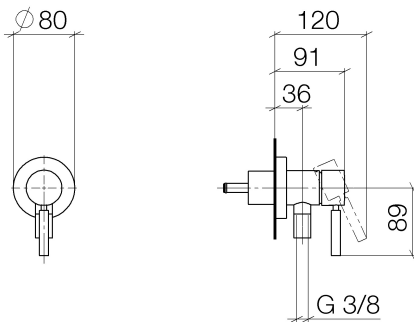

Dusche - Serienneutral

UP-Einhandbatterie mit Abdeckplatte mit integriertem Brauseanschluss - Dark Platinum matt

Artikelnummer: 36 045 660-99

- Abdeckplatte Ø 78 mm
- Armaturengruppe nach DIN 4109: 1
- Eigensicher gegen Rückfließen.
- Passt zu Meta, Tara.

Dark Platinum matt

Zu diesem Artikel wird Zubehör benötigt.

Maßzeichnung

Alle Angaben in mm / inch = mm x 0,0394

Dusche - Serienneutral

UP-Einhandbatterie mit Abdeckplatte mit integriertem Brauseanschluss - Dark Platinum matt

## Dusche - Serienneutral

UP-Einhandbatterie mit Abdeckplatte mit integriertem Brauseanschluss - Dark Platinum matt

Artikelnummer: 36 045 660-99