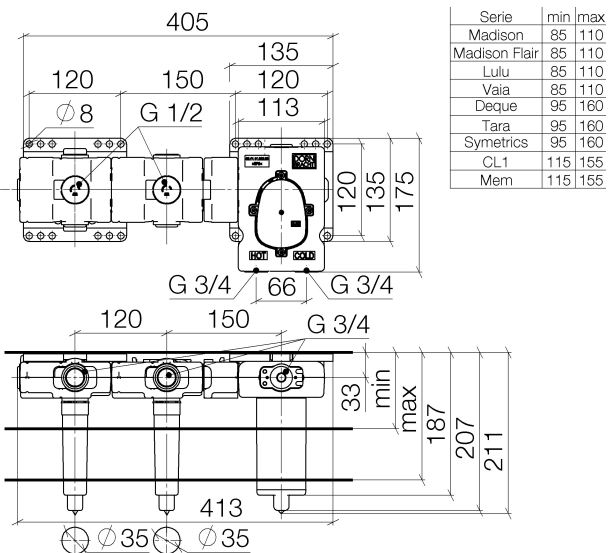

Dusche - UP-Produkte

xTOOL UP-Thermostatmodul mit 2 Ventilen 3/4" -

Artikelnummer: 35 524 970 90

- DR-Messing, bleifrei
- 2x Rückflussverhinderer
- 2x Anschluss 3/4" IG (kalt/warm), DN 15
- 2x Abgang IG 3/4" für zusätzliche Ventile
- 3x Abgang IG 3/4"
- 4x Rohbau-Schutzhauben
- 4x Wasserschutz-Manschette
- Schalldämmung
- Stichmaß 120 mm
- xGRID tauglich (bei Verwendung der Montageschiene + 10 mm Einbautiefe)

Maßzeichnung

Alle Angaben in mm / inch = mm x 0,0394

Dusche - UP-Produkte

xTOOL UP-Thermostatmodul mit 2 Ventilen 3/4" -

Artikelnummer: 35 524 970 90

Dusche - UP-Produkte

xTOOL UP-Thermostatmodul mit 2 Ventilen 3/4" -

Artikelnummer: 35 524 970 90