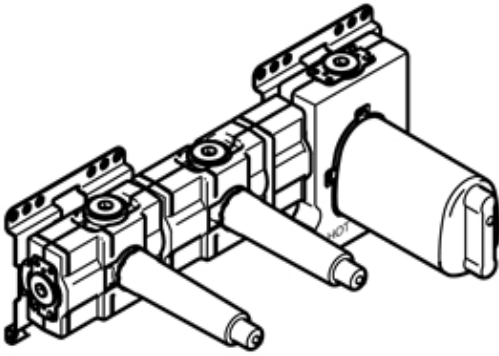

Dusche - UP-Produkte

xTOOL UP-Thermostatmodul mit 2 Ventilen 3/4" -

Artikelnummer: 35 524 970 90

- DR-Messing, bleifrei
- 2x Rückflussverhinderer
- 2x Anschluss 3/4" IG (kalt/warm), DN 15
- 2x Abgang IG 3/4" für zusätzliche Ventile
- 3x Abgang IG 3/4"
- 4x Rohbau-Schutzhauben
- 4x Wasserschutz-Manschette
- Schalldämmung
- Stichmaß 120 mm
- xGRID tauglich (bei Verwendung der Montageschiene + 10 mm Einbautiefe)

Maßzeichnung

Alle Angaben in mm / inch = mm x 0,0394

Dusche - UP-Produkte

xTOOL UP-Thermostatmodul mit 2 Ventilen 3/4" -

Artikelnummer: 35 524 970 90

Dusche - UP-Produkte

xTOOL UP-Thermostatmodul mit 2 Ventilen 3/4" -