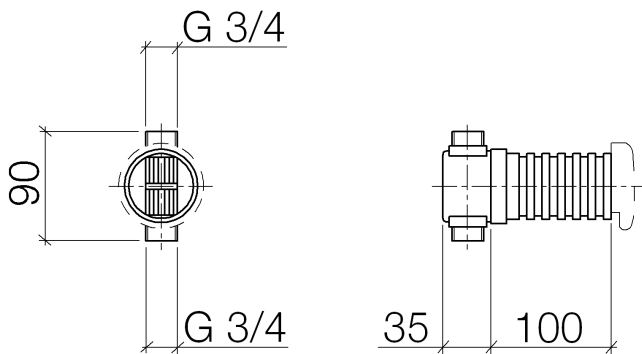

Badewanne - UP-Produkte  
Rohrunterbrecher -  
Artikelnummer: 35 150 970 90

- Anschlussmaße 3/4"

## Maßzeichnung

Alle Angaben in mm / inch = mm x 0,0394

Badewanne - UP-Produkte  
Rohrunterbrecher -  
Artikelnummer: 35 150 970 90