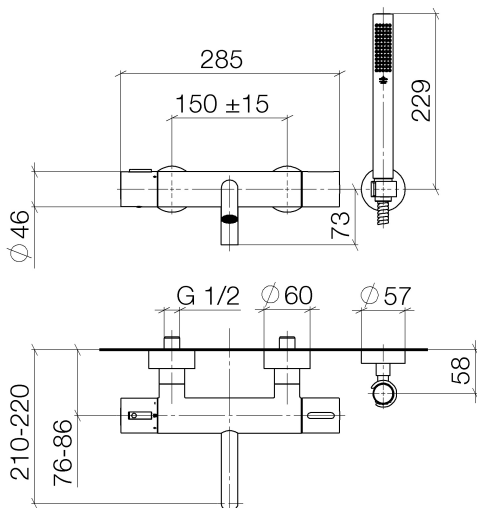

Badewanne -  
Wannen-Thermostat für Wandmontage mit Schlauchbrausegarnitur - chrom  
Artikelnummer: 34 234 969-00

- Armaturengruppe nach DIN 4109: 2

chrom

Maßzeichnung

Alle Angaben in mm / inch = mm x 0,0394

Badewanne -

Wannen-Thermostat für Wandmontage mit Schlauchbrausegarnitur - chrom

Artikelnummer: 34 234 969-00

### Durchflussdiagramm