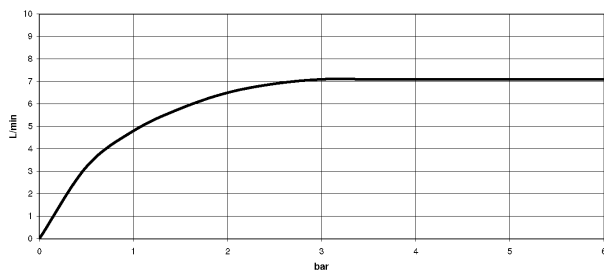

Küche - Tara Classic
Einhebelmischer Profi - platin matt
Artikelnummer: 33 880 888-06

- Ausladung 200 mm
- schwenkbarer Auslauf 360°
- Luftangereicherter Strahl und Brausestrahl
- Armaturenhöhe 415 mm
- Höhe Profibrausegarnitur ca. 665 mm
- Höhe bis Luftsprudler 275 mm
- Bohrungsdurchmesser 35 mm
- Sprayface mit Antikalk-System
- Durchfluss max. 7 l/min bei 3 bar Fließdruck
- bleifrei
- Um die überproportional gestiegenen Materialkosten auszugleichen, sehen wir uns leider gezwungen, ab dem 1. Juni 2020 einen Edelmetallzuschlag in Höhe von zehn Prozent für diesen Artikel zu berechnen.
- Der Zuschlag ist nicht im angezeigten Preis enthalten.
- Eigensicher gegen Rückfließen.

platin matt

Maßzeichnung

Alle Angaben in mm / inch = mm x 0,0394

Küche - Tara Classic
Einhebelmischer Profi - platin matt
Artikelnummer: 33 880 888-06

Durchflussdiagramm

Küche - Tara Classic
Einhebelmischer Profi - platin matt
Artikelnummer: 33 880 888-06