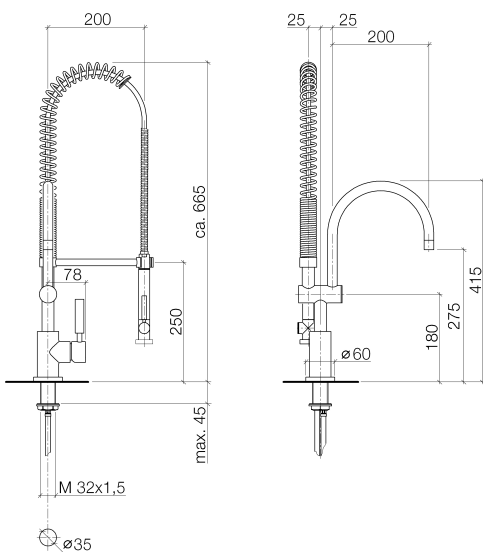

Küche - Tara Classic
Einhebelmischer Profi - platin matt
Artikelnummer: 33 880 888-06

- Ausladung 200 mm
- schwenkbarer Auslauf 360°
- Luftangereicherter Strahl und Brausestrahl
- Armaturenhöhe 415 mm
- Höhe Profibrausegarnitur ca. 665 mm
- Höhe bis Luftsprudler 275 mm
- Bohrungsdurchmesser 35 mm
- Sprayface mit Antikalk-System
- Durchfluss max. 7 l/min bei 3 bar Fließdruck
- bleifrei
- Um die überproportional gestiegenen Materialkosten auszugleichen, sehen wir uns leider gezwungen, ab dem 1. Juni 2020 einen Edelmetallzuschlag in Höhe von zehn Prozent für diesen Artikel zu berechnen.
- Der Zuschlag ist nicht im angezeigten Preis enthalten.
- Eigensicher gegen Rückfließen.

platin matt

Maßzeichnung

Alle Angaben in mm / inch = mm x 0,0394

Küche - Tara Classic
Einhebelmischer Profi - platin matt
Artikelnummer: 33 880 888-06

Durchflussdiagramm

Küche - Tara Classic
Einhebelmischer Profi - platin matt
Artikelnummer: 33 880 888-06