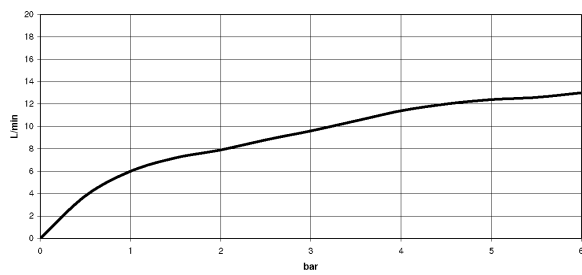

platin matt

Maßzeichnung

Alle Angaben in mm / inch = mm x 0,0394

Küche - eno

Einhebelmischer Pull-out mit Brausefunktion - platin matt

Artikelnummer: 33 875 760-06

Durchflussdiagramm

Küche - eno