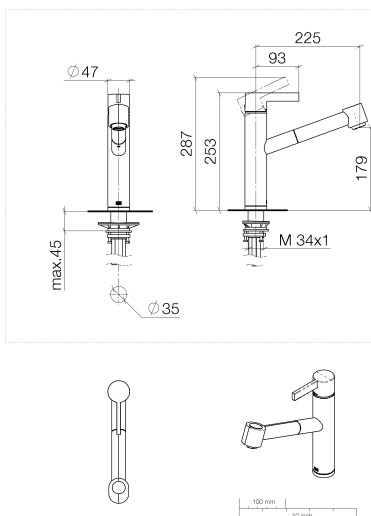

Küche - eno

Einhebelmischer Pull-out mit Brausefunktion - platin matt

Artikelnummer: 33 875 760-06

- Ausladung 225 mm
- schwenkbarer Auslauf 130°
- Luftangereicherter Strahl und Brausestrahl
- Armaturenhöhe 254 mm
- Höhe bis Luftsprudler 179 mm
- Bohrungsdurchmesser 35 mm
- Metallbrauseschlauch 1600 mm
- Durchfluss max. 9,6 l/min bei 3 bar Fließdruck
- bleifrei
- Armaturengruppe nach DIN 4109: 1
- Um die überproportional gestiegenen Materialkosten auszugleichen, sehen wir uns leider gezwungen, ab dem 1. Juni 2020 einen Edelmetallzuschlag in Höhe von zehn Prozent für diesen Artikel zu berechnen.
- Der Zuschlag ist nicht im angezeigten Preis enthalten.
- Eigensicher gegen Rückfließen.
- Druckknopf rastet beim Drücken in den Brausestrahl ein. Um wieder auf den luftangereicherten Strahl umzuschalten, muss das Wasser abgestellt werden.

platin matt

Maßzeichnung

Alle Angaben in mm / inch = mm x 0,0394

Küche - eno

Einhebelmischer Pull-out mit Brausefunktion - platin matt

Artikelnummer: 33 875 760-06

Durchflussdiagramm

Küche - eno

Einhebelmischer Pull-out mit Brausefunktion - platin matt

Artikelnummer: 33 875 760-06

Weitere Oberflächenvarianten

chrom

33 875 760-00

platin

33 875 760-08

messing gebürstet