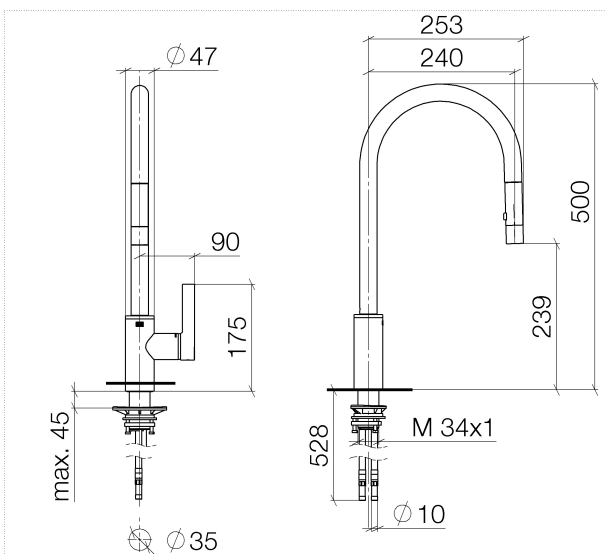

Küche - Tara Ultra

Einhebelmischer Pull-down mit Brausefunktion - platin matt

Artikelnummer: 33 870 875-06

- Ausladung 240 mm
- schwenkbarer Auslauf 360°
- optionale Begrenzung, schwenkbar 110°
- Laminar- und Brausestrahl
- Armaturenhöhe 500 mm
- Höhe bis Laminarstrahlregler 240 mm
- Bohrungsdurchmesser 35 mm
- Metallbrauseschlauch 1800 mm
- Sprayface mit Antikalk-System
- Durchfluss max. 10,4 l/min bei 3 bar Fließdruck
- bleifrei
- Armaturengruppe nach DIN 4109: 1
- Um die überproportional gestiegenen Materialkosten auszugleichen, sehen wir uns leider gezwungen, ab dem 1. Juni 2020 einen Edelmetallzuschlag in Höhe von zehn Prozent für diesen Artikel zu berechnen.
- Der Zuschlag ist nicht im angezeigten Preis enthalten.
- Eigensicher gegen Rückfließen.
- Druckknopf rastet beim Drücken in den Brausestrahl ein. Um wieder auf den Laminarstrahl umzuschalten, muss das Wasser abgestellt werden.

platin matt

Maßzeichnung

Alle Angaben in mm / inch = mm x 0,0394

Küche - Tara Ultra
Einhebelmischer Pull-down mit Brausefunktion - platin matt
Artikelnummer: 33 870 875-06

Durchflussdiagramm

Küche - Tara Ultra

Einhebelmischer Pull-down mit Brausefunktion - platin matt

Artikelnummer: 33 870 875-06

Weitere Oberflächenvarianten

chrom

33 870 875-00

platin

33 870 875-08

messing gebürstet