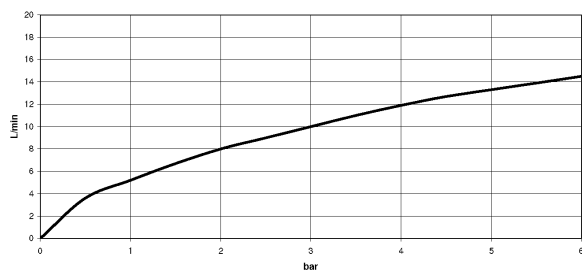

Küche - Tara Ultra

Einhebelmischer Pull-down mit Brausefunktion - platin matt

Artikelnummer: 33 870 875-06

- Ausladung 240 mm
- schwenkbarer Auslauf 360°
- optionale Begrenzung, schwenkbar 110°
- Laminar- und Brausestrahl
- Armaturenhöhe 500 mm
- Höhe bis Laminarstrahlregler 240 mm
- Bohrungsdurchmesser 35 mm
- Metallbrauseschlauch 1800 mm
- Sprayface mit Antikalk-System
- Durchfluss max. 10,4 l/min bei 3 bar Fließdruck
- bleifrei
- Armaturengruppe nach DIN 4109: 1
- Um die überproportional gestiegenen Materialkosten auszugleichen, sehen wir uns leider gezwungen, ab dem 1. Juni 2020 einen Edelmetallzuschlag in Höhe von zehn Prozent für diesen Artikel zu berechnen.
- Der Zuschlag ist nicht im angezeigten Preis enthalten.
- Eigensicher gegen Rückfließen.
- Druckknopf rastet beim Drücken in den Brausestrahl ein. Um wieder auf den Laminarstrahl umzuschalten, muss das Wasser abgestellt werden.

platin matt

Maßzeichnung

Alle Angaben in mm / inch = mm x 0,0394

Küche - Tara Ultra
Einhebelmischer Pull-down mit Brausefunktion - platin matt
Artikelnummer: 33 870 875-06

Durchflussdiagramm

Küche - Tara Ultra