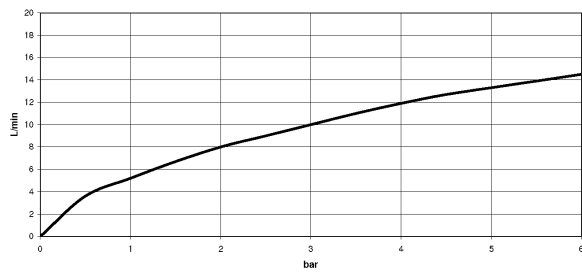

Küche - Tara Ultra

Einhebelmischer Pull-down mit Brausefunktion - chrom

Artikelnummer: 33 870 875-00

- Ausladung 240 mm
- schwenkbarer Auslauf 360°
- optionale Begrenzung, schwenkbar 110°
- Laminar- und Brausestrahl
- Armaturenhöhe 500 mm
- Höhe bis Laminarstrahlregler 240 mm
- Bohrungsdurchmesser 35 mm
- Metallbrauseschlauch 1800 mm
- Sprayface mit Antikalk-System
- Durchfluss max. 10,4 l/min bei 3 bar Fließdruck
- bleifrei
- Armaturengruppe nach DIN 4109: 1
- Eigensicher gegen Rückfließen.
- Druckknopf rastet beim Drücken in den Brausestrahl ein. Um wieder auf den Laminarstrahl umzuschalten, muss das Wasser abgestellt werden.

chrom

Maßzeichnung

Alle Angaben in mm / inch = mm x 0,0394

Küche - Tara Ultra
Einhebelmischer Pull-down mit Brausefunktion - chrom
Artikelnummer: 33 870 875-00

Durchflussdiagramm

Küche - Tara Ultra
Einhebelmischer Pull-down mit Brausefunktion - chrom
Artikelnummer: 33 870 875-00