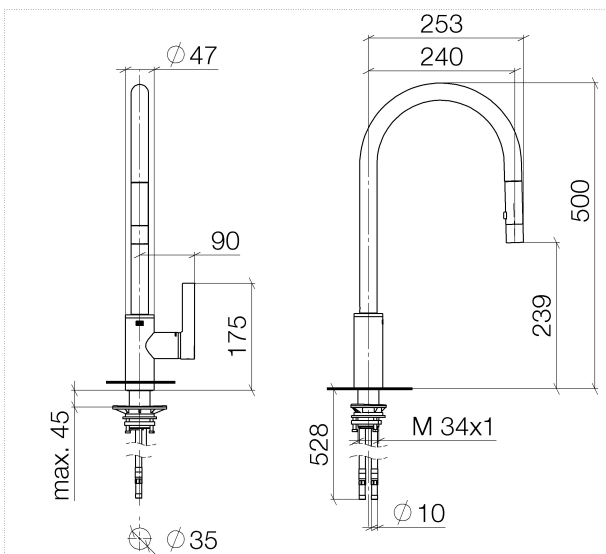

Küche - Tara Ultra

Einhebelmischer Pull-down mit Brausefunktion - chrom

Artikelnummer: 33 870 875-00

- Ausladung 240 mm
- schwenkbarer Auslauf 360°
- optionale Begrenzung, schwenkbar 110°
- Laminar- und Brausestrahl
- Armaturenhöhe 500 mm
- Höhe bis Laminarstrahlregler 240 mm
- Bohrungsdurchmesser 35 mm
- Metallbrauseschlauch 1800 mm
- Sprayface mit Antikalk-System
- Durchfluss max. 10,4 l/min bei 3 bar Fließdruck
- bleifrei
- Armaturengruppe nach DIN 4109: 1
- Eigensicher gegen Rückfließen.
- Druckknopf rastet beim Drücken in den Brausestrahl ein. Um wieder auf den Laminarstrahl umzuschalten, muss das Wasser abgestellt werden.

chrom

Maßzeichnung

Alle Angaben in mm / inch = mm x 0,0394

Küche - Tara Ultra
Einhebelmischer Pull-down mit Brausefunktion - chrom
Artikelnummer: 33 870 875-00

Durchflussdiagramm

Küche - Tara Ultra
Einhebelmischer Pull-down mit Brausefunktion - chrom
Artikelnummer: 33 870 875-00

10 712 970-00
Exzenterbetätigung mit
Drehknopf - chrom

82 424 970-00
Spencer ohne Rosette -
chrom