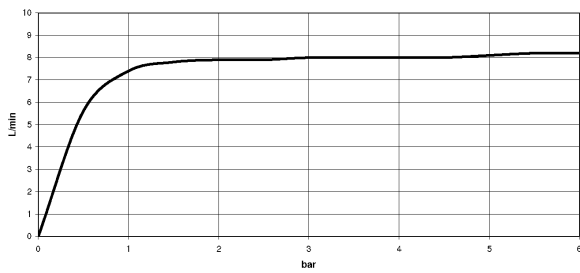

platin matt

Maßzeichnung

Alle Angaben in mm / inch = mm x 0,0394

Küche - Elio

Einhebelmischer Pull-out mit Brausefunktion - platin matt

Artikelnummer: 33 870 790-06

Durchflussdiagramm

Küche - Elio