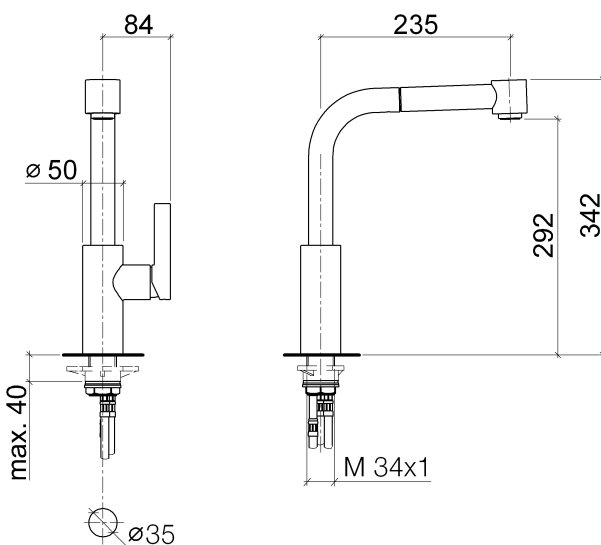

Küche - Elio

Einhebelmischer Pull-out mit Brausefunktion - platin matt

Artikelnummer: 33 870 790-06

- Ausladung 235 mm
- schwenkbarer Auslauf 360°
- Luftangereicherter Strahl und Brausestrahl
- Armaturenhöhe 342 mm
- Höhe bis Luftsprudler 292 mm
- Bohrungsdurchmesser 35 mm
- gewebeumflichtener Brauseschlauch 1500 mm
- Durchfluss max. 8 l/min bei 3 bar Fließdruck
- bleifrei
- Armaturengruppe nach DIN 4109: 1
- Um die überproportional gestiegenen Materialkosten auszugleichen, sehen wir uns leider gezwungen, ab dem 1. Juni 2020 einen Edelmetallzuschlag in Höhe von zehn Prozent für diesen Artikel zu berechnen.
- Der Zuschlag ist nicht im angezeigten Preis enthalten.
- Eigensicher gegen Rückfließen.

platin matt

Maßzeichnung

Alle Angaben in mm / inch = mm x 0,0394

Küche - Elio

Einhebelmischer Pull-out mit Brausefunktion - platin matt

Artikelnummer: 33 870 790-06

Durchflussdiagramm

Küche - Elio

Einhebelmischer Pull-out mit Brausefunktion - platin matt

Artikelnummer: 33 870 790-06

Weitere Oberflächenvarianten

chrom

33 870 790-00

platin

33 870 790-08

messing gebürstet