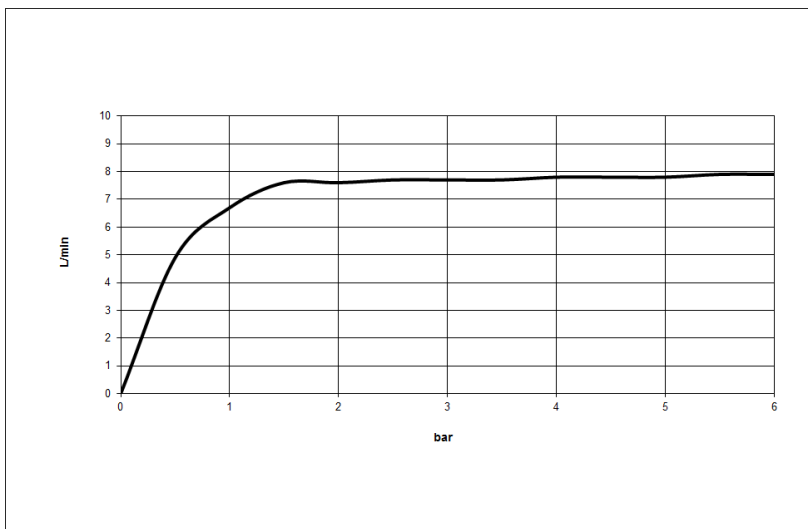

Küche - Tara Ultra

PIVOT Einhebelmischer - Dark Platinum matt

Artikelnummer: 33 845 875-99

- Ausladung 552 mm
- schwenkbarer Auslauf 360°
- Luftangereicherter Strahl
- Armaturenhöhe 372 mm
- Höhe bis Luftsprudler 290 mm
- Rosette 55 mm
- Bohrungsdurchmesser 35 mm
- Durchfluss max. 8 l/min bei 3 bar Fließdruck
- bleifrei
- Armaturengruppe nach DIN 4109: 1

Dark Platinum matt

Maßzeichnung

Alle Angaben in mm / inch = mm x 0,0394

Küche - Tara Ultra
PIVOT Einhebelmischer - Dark Platinum matt
Artikelnummer: 33 845 875-99

Durchflussdiagramm

Küche - Tara Ultra
PIVOT Einhebelmischer - Dark Platinum matt
Artikelnummer: 33 845 875-99