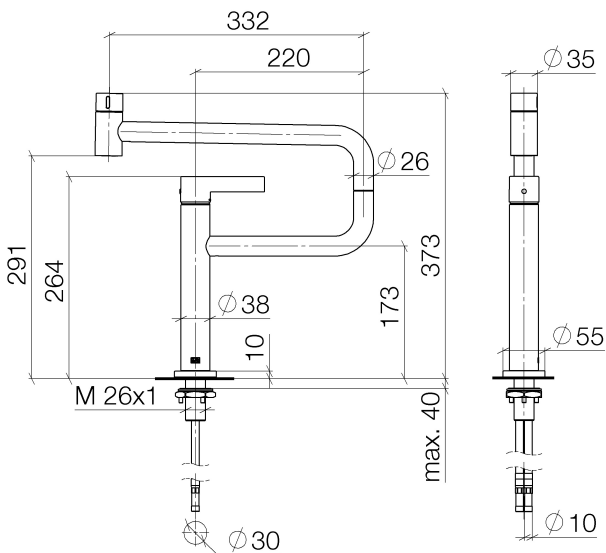

Küche - Tara Ultra

PIVOT Einhebelmischer - Dark Platinum matt

Artikelnummer: 33 845 875-99

- Ausladung 552 mm
- schwenkbarer Auslauf 360°
- Luftangereicherter Strahl
- Armaturenhöhe 372 mm
- Höhe bis Luftsprudler 290 mm
- Rosette 55 mm
- Bohrungsdurchmesser 35 mm
- Durchfluss max. 8 l/min bei 3 bar Fließdruck
- bleifrei
- Armaturengruppe nach DIN 4109: 1

Dark Platinum matt

Maßzeichnung

Alle Angaben in mm / inch = mm x 0,0394

Küche - Tara Ultra
PIVOT Einhebelmischer - Dark Platinum matt
Artikelnummer: 33 845 875-99

Durchflussdiagramm

Küche - Tara Ultra
PIVOT Einhebelmischer - Dark Platinum matt
Artikelnummer: 33 845 875-99