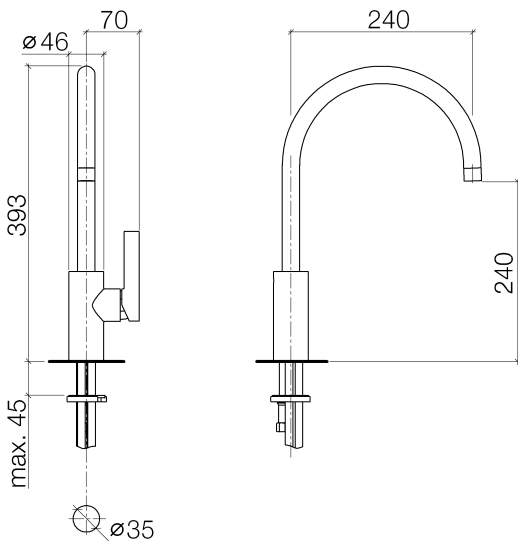

Küche - Tara Ultra
Einhebelmischer - Dark Platinum matt
Artikelnummer: 33 826 875-99

- Ausladung 240 mm
- schwenkbarer Auslauf 360°
- Luftangereicherter Strahl
- Armaturenhöhe 393 mm
- Höhe bis Luftsprudler 240 mm
- Bohrungsdurchmesser Einhebelmischer 35 mm
- Durchfluss max. 8 l/min bei 3 bar Fließdruck
- bleifrei
- Armaturengruppe nach DIN 4109: 1

Dark Platinum matt

Maßzeichnung

Alle Angaben in mm / inch = mm x 0,0394

Küche - Tara Ultra
Einhebelmischer - Dark Platinum matt
Artikelnummer: 33 826 875-99

Durchflussdiagramm

Küche - Tara Ultra
Einhebelmischer - Dark Platinum matt
Artikelnummer: 33 826 875-99

Weitere Oberflächenvarianten

chrom
33 826 875-00

platin matt
33 826 875-06

platin
33 826 875-08

messing gebürstet
33 826 875-28

Weitere Oberflächen auf Anfrage (x-tra Service)