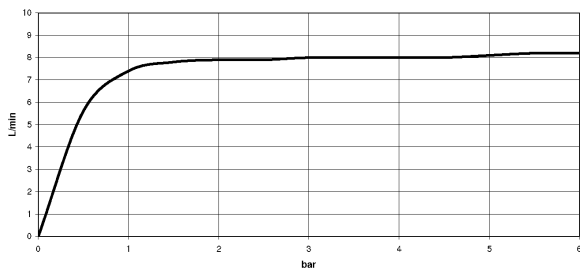

Dark Platinum matt

Maßzeichnung

Alle Angaben in mm / inch = mm x 0,0394

Küche - Tara Ultra
Einhebelmischer - Dark Platinum matt
Artikelnummer: 33 826 875-99

Durchflussdiagramm

Küche - Tara Ultra
Einhebelmischer - Dark Platinum matt
Artikelnummer: 33 826 875-99