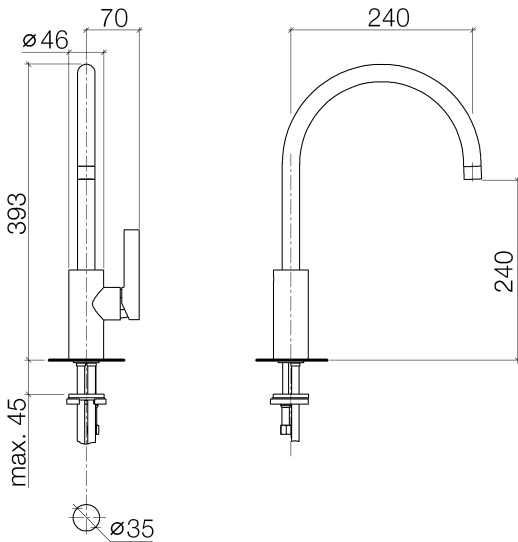

Küche - Tara Ultra
Einhebelmischer - platin matt
Artikelnummer: 33 816 875-06

- Ausladung 240 mm
- schwenkbarer Auslauf 360°
- Luftangereicherter Strahl
- Armaturenhöhe 393 mm
- Höhe bis Luftsprudler 240 mm
- Bohrungsdurchmesser 35 mm
- Durchfluss max. 8 l/min bei 3 bar Fließdruck
- bleifrei
- Armaturengruppe nach DIN 4109: 1
- Um die überproportional gestiegenen Materialkosten auszugleichen, sehen wir uns leider gezwungen, ab dem 1. Juni 2020 einen Edelmetallzuschlag in Höhe von zehn Prozent für diesen Artikel zu berechnen.
- Der Zuschlag ist nicht im angezeigten Preis enthalten.

platin matt

Maßzeichnung

Alle Angaben in mm / inch = mm x 0,0394

Küche - Tara Ultra
Einhebelmischer - platin matt
Artikelnummer: 33 816 875-06

Durchflussdiagramm

Küche - Tara Ultra
Einhebelmischer - platin matt
Artikelnummer: 33 816 875-06