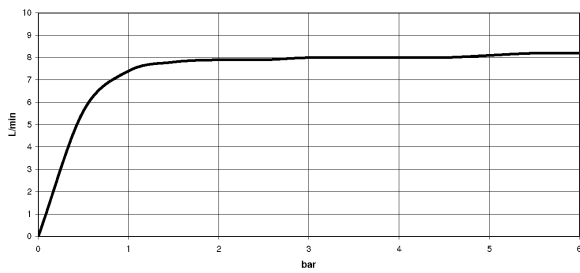

platin matt

Maßzeichnung

Alle Angaben in mm / inch = mm x 0,0394

Küche - Tara Ultra
Einhebelmischer - platin matt
Artikelnummer: 33 816 875-06

Durchflussdiagramm

Küche - Tara Ultra
Einhebelmischer - platin matt
Artikelnummer: 33 816 875-06