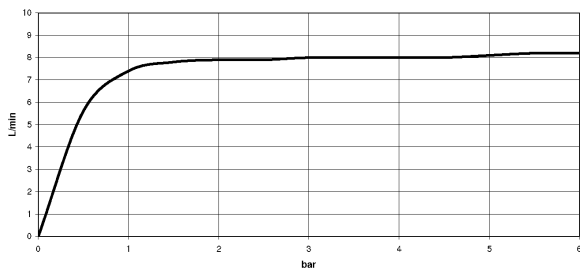

chrom

Maßzeichnung

Alle Angaben in mm / inch = mm x 0,0394

Küche - Tara Ultra
Einhebelmischer - chrom
Artikelnummer: 33 816 875-00

Durchflussdiagramm

Küche - Tara Ultra
Einhebelmischer - chrom
Artikelnummer: 33 816 875-00