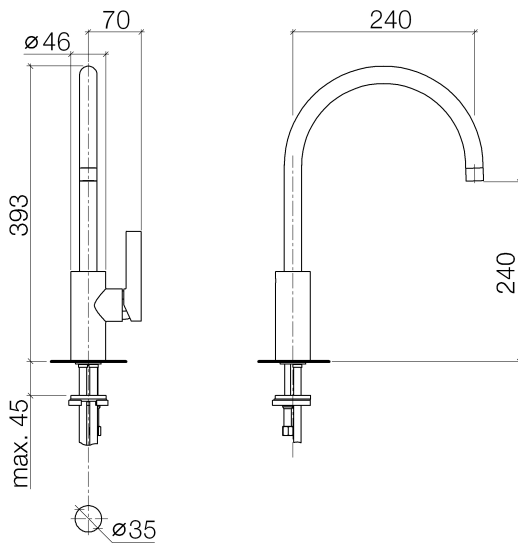

Küche - Tara Ultra
Einhebelmischer - chrom
Artikelnummer: 33 816 875-00

- Ausladung 240 mm
- schwenkbarer Auslauf 360°
- Luftangereicherter Strahl
- Armaturenhöhe 393 mm
- Höhe bis Luftsprudler 240 mm
- Bohrungsdurchmesser 35 mm
- Durchfluss max. 8 l/min bei 3 bar Fließdruck
- bleifrei
- Armaturengruppe nach DIN 4109: 1

chrom

Maßzeichnung

Alle Angaben in mm / inch = mm x 0,0394

Küche - Tara Ultra
Einhebelmischer - chrom
Artikelnummer: 33 816 875-00

Durchflussdiagramm

Küche - Tara Ultra
Einhebelmischer - chrom
Artikelnummer: 33 816 875-00

10 712 970-00
Exzenterbetätigung mit
Drehknopf - chrom

82 424 970-00
Spender ohne Rosette -
chrom