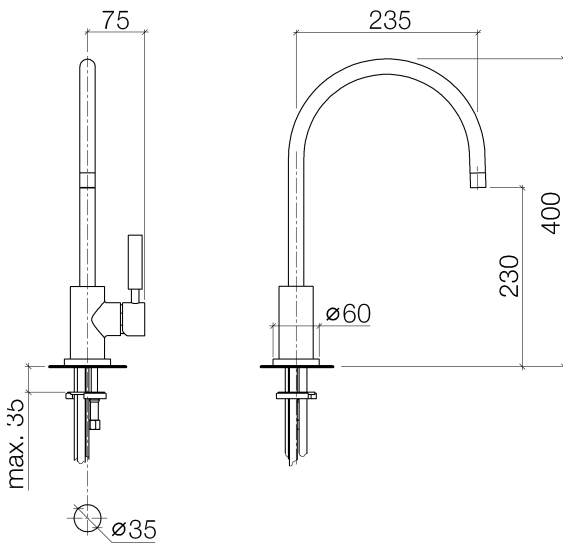

Küche - Tara Classic
Einhebelmischer - Dark Platinum matt
Artikelnummer: 33 815 888-99

- Ausladung 235 mm
- schwenkbarer Auslauf 360°
- Luftangereicherter Strahl
- Armaturenhöhe 400 mm
- Höhe bis Luftsprudler 230 mm
- Bohrungsdurchmesser 35 mm
- Durchfluss max. 7 l/min bei 3 bar Fließdruck
- bleifrei
- Armaturengruppe nach DIN 4109: 1

Dark Platinum matt

Maßzeichnung

Alle Angaben in mm / inch = mm x 0,0394

Küche - Tara Classic
Einhebelmischer - Dark Platinum matt
Artikelnummer: 33 815 888-99

Durchflussdiagramm

Küche - Tara Classic
Einhebelmischer - Dark Platinum matt
Artikelnummer: 33 815 888-99

Weitere Oberflächenvarianten

chrom
33 815 888-00

platin matt
33 815 888-06

platin
33 815 888-08

messing gebürstet
33 815 888-28

Weitere Oberflächen auf Anfrage (x-tra Service)