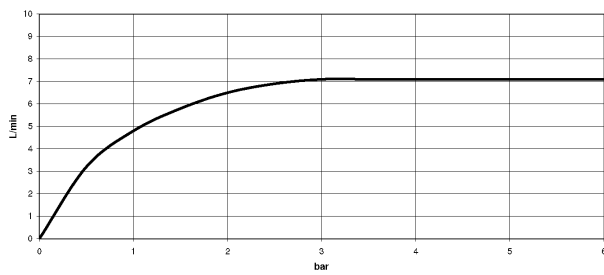

Dark Platinum matt

Maßzeichnung

Alle Angaben in mm / inch = mm x 0,0394

Küche - Tara Classic
Einhebelmischer - Dark Platinum matt
Artikelnummer: 33 815 888-99

Durchflussdiagramm

Küche - Tara Classic
Einhebelmischer - Dark Platinum matt
Artikelnummer: 33 815 888-99