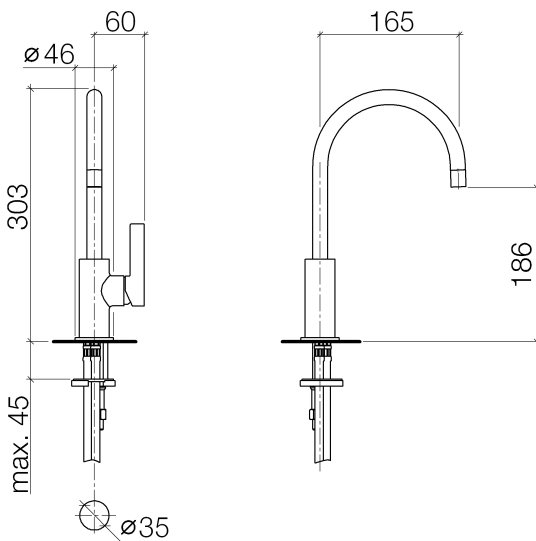

Küche - Tara Ultra

BAR TAP Einhebelmischer - Dark Platinum matt

Artikelnummer: 33 805 875-99

- Ausladung 165 mm
- schwenkbarer Auslauf 360°
- Laminarstrahl
- Armaturenhöhe 303 mm
- Höhe bis Laminarstrahlregler 186 mm
- Bohrungsdurchmesser 35 mm
- Durchfluss max. 8 l/min bei 3 bar Fließdruck
- bleifrei
- Armaturengruppe nach DIN 4109: 1

Dark Platinum matt

Maßzeichnung

Alle Angaben in mm / inch = mm x 0,0394

Küche - Tara Ultra
BAR TAP Einhebelmischer - Dark Platinum matt
Artikelnummer: 33 805 875-99

Durchflussdiagramm

Küche - Tara Ultra
BAR TAP Einhebelmischer - Dark Platinum matt
Artikelnummer: 33 805 875-99

Weitere Oberflächenvarianten

chrom
33 805 875-00

platin matt
33 805 875-06

platin
33 805 875-08

messing gebürstet
33 805 875-28

Weitere Oberflächen auf Anfrage (x-tra Service)