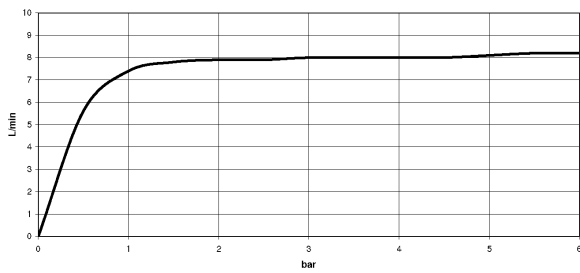

Dark Platinum matt

Maßzeichnung

Alle Angaben in mm / inch = mm x 0,0394

Küche - Tara Ultra
BAR TAP Einhebelmischer - Dark Platinum matt
Artikelnummer: 33 805 875-99

Durchflussdiagramm

Küche - Tara Ultra
BAR TAP Einhebelmischer - Dark Platinum matt
Artikelnummer: 33 805 875-99