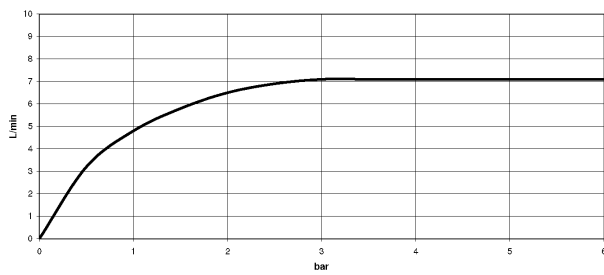

Küche - Tara Classic
Einhebelmischer - chrom
Artikelnummer: 33 800 888-00

- Ausladung 200 mm
- schwenkbarer Auslauf 360°
- Luftangereicherter Strahl
- Armaturenhöhe 325 mm
- Höhe bis Luftsprudler 180 mm
- Bohrungsdurchmesser 35 mm
- Durchfluss max. 7 l/min bei 3 bar Fließdruck
- bleifrei
- Armaturengruppe nach DIN 4109: 1

chrom

Maßzeichnung

Alle Angaben in mm / inch = mm x 0,0394

Küche - Tara Classic
Einhebelmischer - chrom
Artikelnummer: 33 800 888-00

Durchflussdiagramm

Küche - Tara Classic
Einhebelmischer - chrom
Artikelnummer: 33 800 888-00