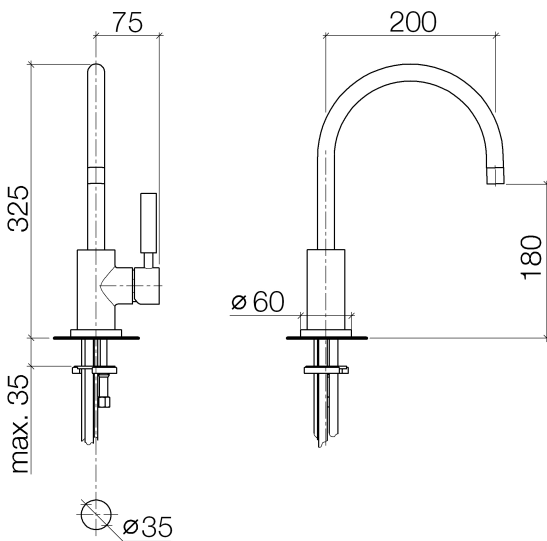

Küche - Tara Classic
Einhebelmischer - chrom
Artikelnummer: 33 800 888-00

- Ausladung 200 mm
- schwenkbarer Auslauf 360°
- Luftangereicherter Strahl
- Armaturenhöhe 325 mm
- Höhe bis Luftsprudler 180 mm
- Bohrungsdurchmesser 35 mm
- Durchfluss max. 7 l/min bei 3 bar Fließdruck
- bleifrei
- Armaturengruppe nach DIN 4109: 1

chrom

Maßzeichnung

Alle Angaben in mm / inch = mm x 0,0394

Küche - Tara Classic
Einhebelmischer - chrom
Artikelnummer: 33 800 888-00

Durchflussdiagramm

Küche - Tara Classic
Einhebelmischer - chrom
Artikelnummer: 33 800 888-00

10 710 970-00
Exzenterbetätigung mit
Drehknopf - chrom

82 434 970-00
Spender mit Rosette - chrom