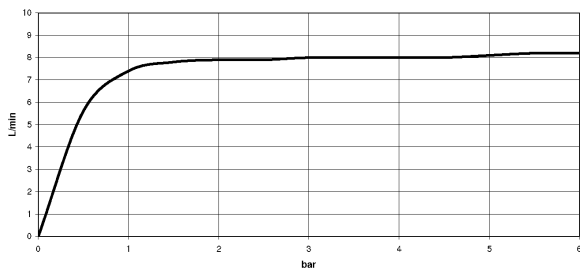

Küche - Tara Ultra
Einhebelmischer - chrom
Artikelnummer: 33 800 875-00

- Ausladung 200 mm
- schwenkbarer Auslauf 360°
- Luftangereicherter Strahl
- Armaturenhöhe 373 mm
- Höhe bis Luftsprudler 240 mm
- Bohrungsdurchmesser 35 mm
- Durchfluss max. 8 l/min bei 3 bar Fließdruck
- bleifrei
- Armaturengruppe nach DIN 4109: 1

chrom

Maßzeichnung

Alle Angaben in mm / inch = mm x 0,0394

Küche - Tara Ultra
Einhebelmischer - chrom
Artikelnummer: 33 800 875-00

Durchflussdiagramm

Küche - Tara Ultra
Einhebelmischer - chrom
Artikelnummer: 33 800 875-00