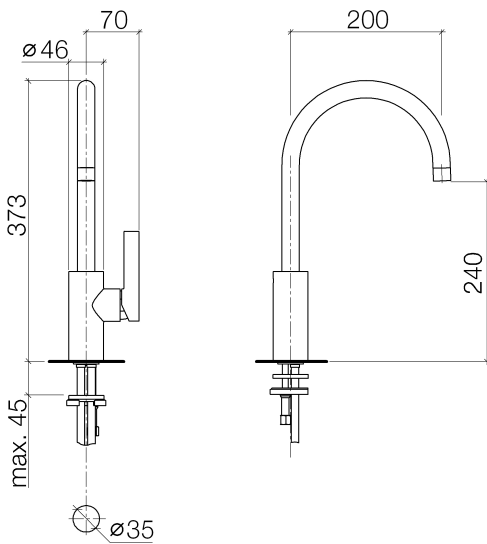

Küche - Tara Ultra
Einhebelmischer - chrom
Artikelnummer: 33 800 875-00

- Ausladung 200 mm
- schwenkbarer Auslauf 360°
- Luftangereicherter Strahl
- Armaturenhöhe 373 mm
- Höhe bis Luftsprudler 240 mm
- Bohrungsdurchmesser 35 mm
- Durchfluss max. 8 l/min bei 3 bar Fließdruck
- bleifrei
- Armaturengruppe nach DIN 4109: 1

chrom

Maßzeichnung

Alle Angaben in mm / inch = mm x 0,0394

Küche - Tara Ultra
Einhebelmischer - chrom
Artikelnummer: 33 800 875-00

Durchflussdiagramm

Küche - Tara Ultra
Einhebelmischer - chrom
Artikelnummer: 33 800 875-00

10 712 970-00
Exzenterbetätigung mit
Drehknopf - chrom

82 424 970-00
Spender ohne Rosette -
chrom