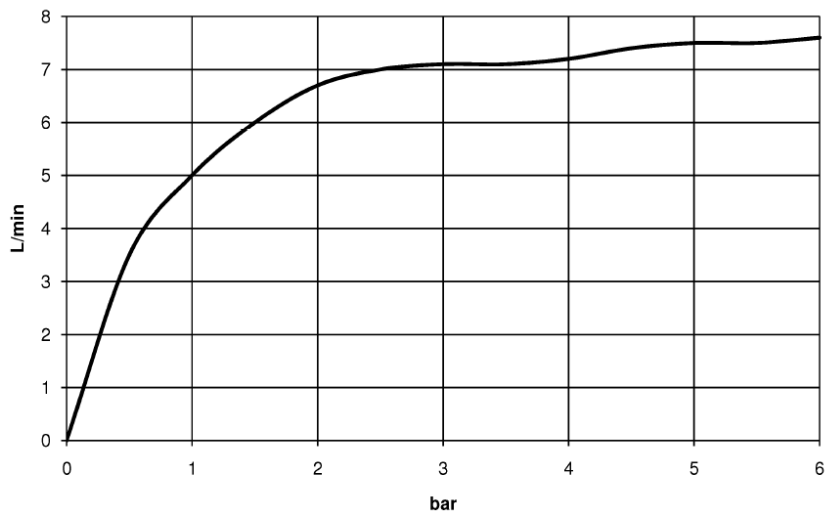

Küche - Elio

Einhebelmischer - platin matt

Artikelnummer: 33 800 790-06

- Ausladung 235 mm
- schwenkbarer Auslauf 360°
- Auslauf mit 20° drehbarem Endstück
- Luftangereicherter Strahl
- Armaturenhöhe 337 mm
- Höhe bis Luftsprudler 297 mm
- Bohrungsdurchmesser 35 mm
- Durchfluss max. 8 l/min bei 3 bar Fließdruck
- bleifrei
- Armaturengruppe nach DIN 4109: 1
- Um die überproportional gestiegenen Materialkosten auszugleichen, sehen wir uns leider gezwungen, ab dem 1. Juni 2020 einen Edelmetallzuschlag in Höhe von zehn Prozent für diesen Artikel zu berechnen.
- Der Zuschlag ist nicht im angezeigten Preis enthalten.

platin matt

Maßzeichnung

Alle Angaben in mm / inch = mm x 0,0394

Küche - Elio
Einhebelmischer - platin matt
Artikelnummer: 33 800 790-06

Durchflussdiagramm

Küche - Elio

Einhebelmischer - platin matt

Artikelnummer: 33 800 790-06