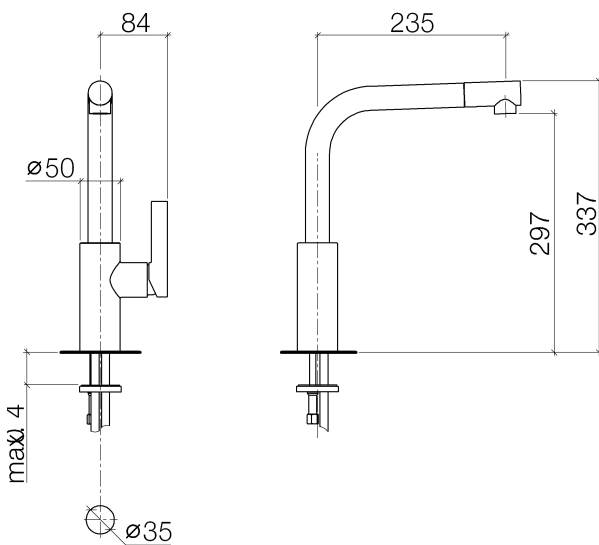

Küche - Elio

Einhebelmischer - platin matt

Artikelnummer: 33 800 790-06

- Ausladung 235 mm
- schwenkbarer Auslauf 360°
- Auslauf mit 20° drehbarem Endstück
- Luftangereicherter Strahl
- Armaturenhöhe 337 mm
- Höhe bis Luftsprudler 297 mm
- Bohrungsdurchmesser 35 mm
- Durchfluss max. 8 l/min bei 3 bar Fließdruck
- bleifrei
- Armaturengruppe nach DIN 4109: 1
- Um die überproportional gestiegenen Materialkosten auszugleichen, sehen wir uns leider gezwungen, ab dem 1. Juni 2020 einen Edelmetallzuschlag in Höhe von zehn Prozent für diesen Artikel zu berechnen.
- Der Zuschlag ist nicht im angezeigten Preis enthalten.

platin matt

Maßzeichnung

Alle Angaben in mm / inch = mm x 0,0394

Küche - Elio
Einhebelmischer - platin matt
Artikelnummer: 33 800 790-06

Durchflussdiagramm

Küche - Elio

Einhebelmischer - platin matt

Artikelnummer: 33 800 790-06

Weitere Oberflächenvarianten

chrom

33 800 790-00

platin

33 800 790-08

messing gebürstet

33 800 790-28

Dark Platinum matt