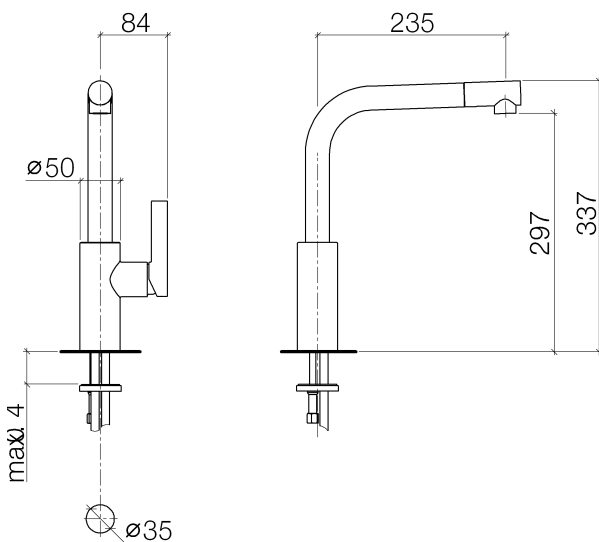

Küche - Elio

Einhebelmischer - chrom

Artikelnummer: 33 800 790-00

- Ausladung 235 mm
- schwenkbarer Auslauf 360°
- Auslauf mit 20° drehbarem Endstück
- Luftangereicherter Strahl
- Armaturenhöhe 337 mm
- Höhe bis Luftsprudler 297 mm
- Bohrungsdurchmesser 35 mm
- Durchfluss max. 8 l/min bei 3 bar Fließdruck
- bleifrei
- Armaturengruppe nach DIN 4109: 1

## Maßzeichnung

Alle Angaben in mm / inch = mm x 0,0394

Küche - Elio  
Einhebelmischer - chrom  
Artikelnummer: 33 800 790-00

### Durchflussdiagramm

Küche - Elio

Einhebelmischer - chrom

Artikelnummer: 33 800 790-00