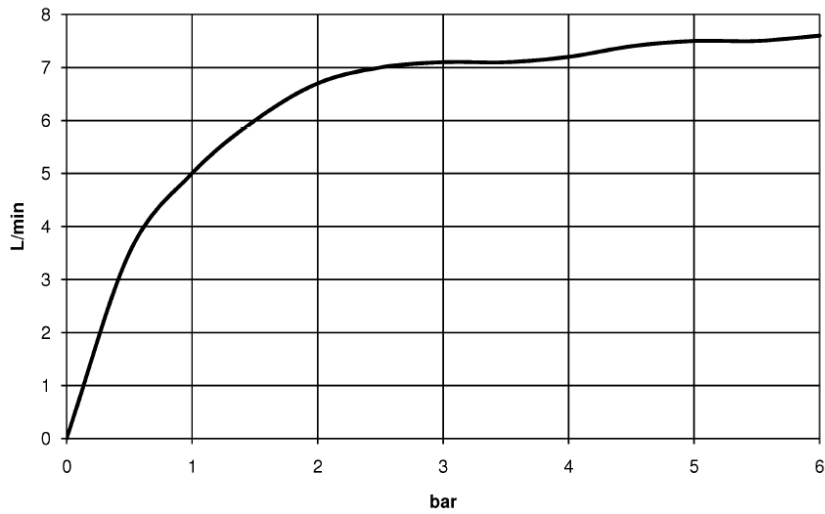

Küche - Elio
Einhebelmischer - chrom
Artikelnummer: 33 800 790-00

Durchflussdiagramm